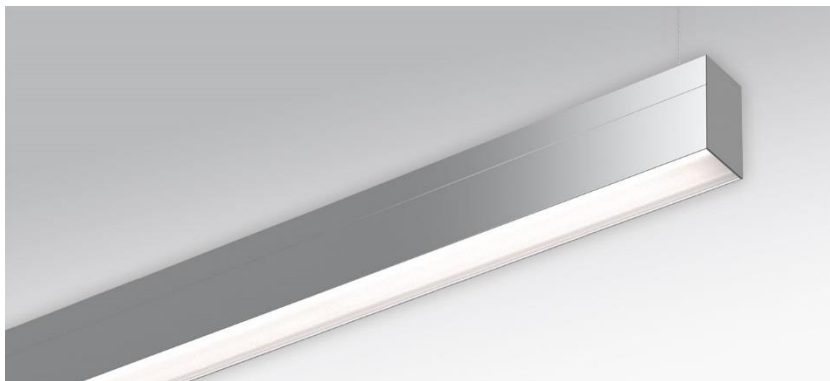

Pendelleuchte. Aluminiumprofil, natur eloxiert. Stirnseiten Stahlblech, weißaluminium lackiert. Gehäusefarbe aluminium natur eloxiert. Direkt/indirekt strahlend. Direkt- und Indirektanteil über weiß-opal satinierten Acryl-Diffusor. Anschlussleitung transluzent, vormontiert. Einzelseilabhängung mit Schnellstellkupplung, frei höhenverstellbar von 150 bis 2000 mm.

- Artikelnummer: 5438144180
- Gehäusematerial: Aluminium
- Gehäusefarbe: aluminium natur eloxiert
- Lichtverteilung: direkt/indirekt strahlend
- Montageart: Pendel-Einzelmontage
- Prüfzeichen: IP 20, Schutzklasse I, F, Indoor, CE

## Abmessungen

- Abmessungen LxBxH/DxH: 2247 x 61 x 106 (mm)
- Pendellänge min/max: 150 / 2000 (mm)
- Befestigungsabstand A1: 2145 (mm)
- Gewicht (netto): 8.4 (kg)