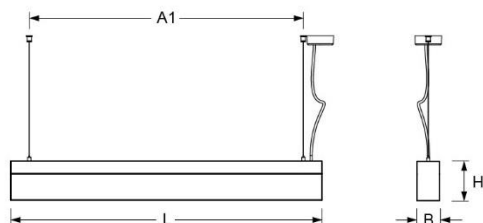

Pendelleuchte. Aluminiumprofil, natur eloxiert. Stirnseiten Stahlblech, weißaluminium lackiert. Gehäusefarbe aluminium natur eloxiert. Direkt/indirekt strahlend. Direkt- und Indirektanteil über weiß-opal satinierten Acryl-Diffusor. Anschlussleitung transluzent, vormontiert. Einzelseilabhängung mit Schnellstellkupplung, frei höhenverstellbar von 150 bis 2000 mm.

- Artikelnummer: 5438144180
- Gehäusematerial: Aluminium
- Gehäusefarbe: aluminium natur eloxiert
- Lichtverteilung: direkt/indirekt strahlend
- Montageart: Pendel-Einzelmontage
- Prüfzeichen: IP 20, Schutzklasse I, F, Indoor, CE

## Abmessungen

- Abmessungen LxBxH/DxH: 2247 x 61 x 106 (mm)
- Pendellänge min/max: 150 / 2000 (mm)
- Befestigungsabstand A1: 2145 (mm)
- Gewicht (netto): 8.4 (kg)