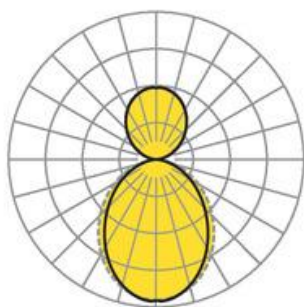

Pendelleuchte. Aluminiumprofil, natur eloxiert. Stirnseiten Stahlblech, weißaluminium lackiert. Gehäusefarbe aluminium natur eloxiert. Direkt/indirekt strahlend. Direkt- und Indirektanteil über weiß-opal satinierten Acryl-Diffusor. Anschlussleitung transluzent, vormontiert. Einzelseilabhängung mit Schnellstellkupplung, frei höhenverstellbar von 150 bis 2000 mm.

- Artikelnummer: 5438144180
- Gehäusematerial: Aluminium
- Gehäusefarbe: aluminium natur eloxiert
- Lichtverteilung: direkt/indirekt strahlend
- Montageart: Pendel-Einzelmontage
- Prüfzeichen: IP 20, Schutzklasse I, F, Indoor, CE

## Abmessungen

- Abmessungen LxBxH/DxH: 2247 x 61 x 106 (mm)
- Pendellänge min/max: 150 / 2000 (mm)
- Befestigungsabstand A1: 2145 (mm)
- Gewicht (netto): 8.4 (kg)

## Lichttechnik/Elektrotechnik

- Bestückung: LED, Farbwiedergabe/Lichtfarbe CRI  $\geq$  80 / 4000K
- Direkt/Indirekt: 64 % / 36 %
- UGR q/l: 22.1 / 23.3
- Leuchtenlichtstrom: 12500 (lm)
- LED-Lebensdauer: 50000h L80/B10 (Tq 25°C)
- Leuchten Lichtausbeute: 113 (lm/W)
- Systemleistung: 110 (W)
- Betriebsgerät: Elektronischer Treiber (2 Stück)
- Netzspannung max.: 230 V / 50 Hz
- Energieeffizienzklasse: C