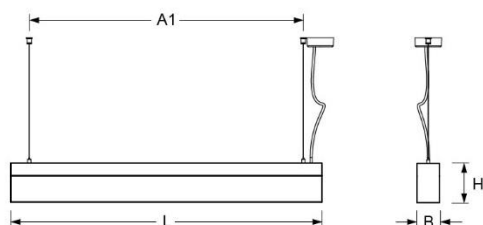

Pendelleuchte. Aluminiumprofil, natur eloxiert. Stirnseiten Stahlblech, weißaluminium lackiert. Gehäusefarbe aluminium natur eloxiert. Direkt/indirekt strahlend, getrennt dimmbar. Direkt- und Indirektanteil über weiß-opal satinierten Acryl-Diffusor. Anschlussleitung transluzent, vormontiert. Einzelseilabhängung mit Schnellstellkupplung, frei höhenverstellbar von 150 bis 2000 mm.

- Artikelnummer: 5435146680
- Gehäusematerial: Aluminium
- Gehäusefarbe: aluminium natur eloxiert
- Lichtverteilung: direkt/indirekt strahlend
- Montageart: Pendel-Einzelmontage
- Prüfzeichen: IP 20, Schutzklasse I, F, Indoor, CE

Abmessungen

- Abmessungen LxBxH/DxH: 1407 x 61 x 106 (mm)
- Pendellänge min/max: 150 / 2000 (mm)
- Befestigungsabstand A1: 1305 (mm)
- Gewicht (netto): 5.2 (kg)

Lichttechnik/Elektrotechnik

- Bestückung: LED, Farbwiedergabe/Lichtfarbe CRI \geq 80 / 4000K
- Direkt/Indirekt: 64 % / 36 %
- UGR q/l: 22.1 / 23.3
- Leuchtenlichtstrom: 7900 (lm)
- LED-Lebensdauer: 50000h L80/B10 (Tq 25°C)
- Leuchten Lichtausbeute: 113 (lm/W)
- Systemleistung: 70 (W)
- Betriebsgerät: Elektronischer Treiber DALI (2 Stück)
- Netzspannung max.: 230 V / 50 Hz
- Energieeffizienzklasse: C