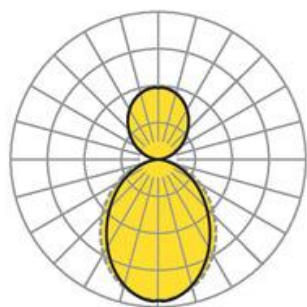

Pendelleuchte. Aluminiumprofil, natur eloxiert. Stirnseiten Stahlblech, weißaluminium lackiert. Gehäusefarbe aluminium natur eloxiert. Direkt/indirekt strahlend, getrennt dimmbar. Direkt- und Indirektanteil über weiß-opal satinierten Acryl-Diffusor. Anschlussleitung transluzent, vormontiert. Einzelseilabhängung mit Schnellstellkupplung, frei höhenverstellbar von 150 bis 2000 mm.

- Artikelnummer: 5435146680
- Gehäusematerial: Aluminium
- Gehäusefarbe: aluminium natur eloxiert
- Lichtverteilung: direkt/indirekt strahlend
- Montageart: Pendel-Einzelmontage
- Prüfzeichen: IP 20, Schutzklasse I, F, Indoor, CE

Abmessungen

- Abmessungen LxBxH/DxH: 1407 x 61 x 106 (mm)
- Pendellänge min/max: 150 / 2000 (mm)
- Befestigungsabstand A1: 1305 (mm)
- Gewicht (netto): 5.2 (kg)

Lichttechnik/Elektrotechnik

- Bestückung: LED, Farbwiedergabe/Lichtfarbe CRI \geq 80 / 4000K
- Direkt/Indirekt: 64 % / 36 %
- UGR q/l: 22.1 / 23.3
- Leuchtenlichtstrom: 7900 (lm)
- LED-Lebensdauer: 50000h L80/B10 (Tq 25°C)
- Leuchten Lichtausbeute: 113 (lm/W)
- Systemleistung: 70 (W)
- Betriebsgerät: Elektronischer Treiber DALI (2 Stück)
- Netzspannung max.: 230 V / 50 Hz
- Energieeffizienzklasse: C