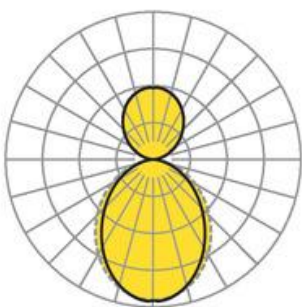

Pendelleuchte. Aluminiumprofil, natur eloxiert. Stirnseiten Stahlblech, weißaluminium lackiert. Gehäusefarbe aluminium natur eloxiert. Direkt/indirekt strahlend. Direkt- und Indirektanteil über weiß-opal satinierten Acryl-Diffusor. Anschlussleitung transluzent, vormontiert. Einzelseilabhängung mit Schnellstellkupplung, frei höhenverstellbar von 150 bis 2000 mm.

- Artikelnummer: 5434144180
- Gehäusematerial: Aluminium
- Gehäusefarbe: aluminium natur eloxiert
- Lichtverteilung: direkt/indirekt strahlend
- Montageart: Pendel-Einzelmontage
- Prüfzeichen: IP 20, Schutzklasse I, F, Indoor, CE

Abmessungen

- Abmessungen LxBxH/DxH: 1127 x 61 x 106 (mm)
- Pendellänge min/max: 150 / 2000 (mm)
- Befestigungsabstand A1: 1025 (mm)
- Gewicht (netto): 4.3 (kg)

Lichttechnik/Elektrotechnik

- Bestückung: LED, Farbwiedergabe/Lichtfarbe CRI \geq 80 / 4000K
- Direkt/Indirekt: 64 % / 36 %
- UGR q/l: 22.0 / 23.3
- Leuchtenlichtstrom: 6200 (lm)
- LED-Lebensdauer: 50000h L80/B10 (Tq 25°C)
- Leuchten Lichtausbeute: 112 (lm/W)
- Systemleistung: 55 (W)
- Betriebsgerät: Elektronischer Treiber (1 Stück)
- Netzspannung max.: 230 V / 50 Hz
- Energieeffizienzklasse: C