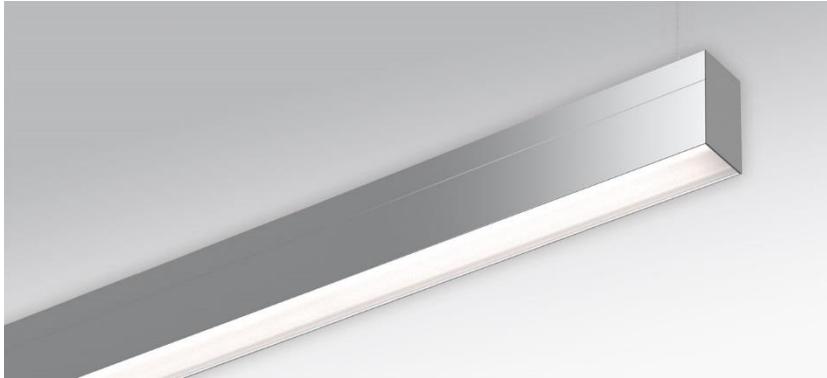

Pendelleuchte. Aluminiumprofil, natur eloxiert. Stirnseiten Stahlblech, weißaluminium lackiert. Gehäusefarbe aluminium natur eloxiert. Direkt/indirekt strahlend. Direkt- und Indirektanteil über weiß-opal satinierten Acryl-Diffusor. Anschlussleitung transluzent, vormontiert. Einzelseilabhängung mit Schnellstellkupplung, frei höhenverstellbar von 150 bis 2000 mm.

- Artikelnummer: 5434144180
- Gehäusematerial: Aluminium
- Gehäusefarbe: aluminium natur eloxiert
- Lichtverteilung: direkt/indirekt strahlend
- Montageart: Pendel-Einzelmontage
- Prüfzeichen: IP 20, Schutzklasse I, F, Indoor, CE

Abmessungen

- Abmessungen LxBxH/DxH: 1127 x 61 x 106 (mm)
- Pendellänge min/max: 150 / 2000 (mm)
- Befestigungsabstand A1: 1025 (mm)
- Gewicht (netto): 4.3 (kg)

Lichttechnik/Elektrotechnik

- Bestückung: LED, Farbwiedergabe/Lichtfarbe CRI \geq 80 / 4000K
- Direkt/Indirekt: 64 % / 36 %
- UGR q/l: 22.0 / 23.3
- Leuchtenlichtstrom: 6200 (lm)
- LED-Lebensdauer: 50000h L80/B10 (Tq 25°C)
- Leuchten Lichtausbeute: 112 (lm/W)
- Systemleistung: 55 (W)
- Betriebsgerät: Elektronischer Treiber (1 Stück)
- Netzspannung max.: 230 V / 50 Hz
- Energieeffizienzklasse: C