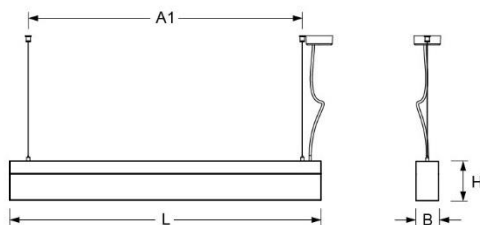

Pendelleuchte. Aluminiumprofil, natur eloxiert. Stirnseiten Stahlblech, weißaluminium lackiert. Gehäusefarbe aluminium natur eloxiert. Direkt/indirekt strahlend. Direkt- und Indirektanteil über weiß-opal satinierten Acryl-Diffusor. Anschlussleitung transluzent, vormontiert. Einzelseilabhängung mit Schnellstellkupplung, frei höhenverstellbar von 150 bis 2000 mm.

- Artikelnummer: 5434144180
- Gehäusematerial: Aluminium
- Gehäusefarbe: aluminium natur eloxiert
- Lichtverteilung: direkt/indirekt strahlend
- Montageart: Pendel-Einzelmontage
- Prüfzeichen: IP 20, Schutzklasse I, F, Indoor, CE

Abmessungen

- Abmessungen LxBxH/DxH: 1127 x 61 x 106 (mm)
- Pendellänge min/max: 150 / 2000 (mm)
- Befestigungsabstand A1: 1025 (mm)
- Gewicht (netto): 4.3 (kg)

Lichttechnik/Elektrotechnik

- Bestückung: LED, Farbwiedergabe/Lichtfarbe CRI \geq 80 / 4000K
- Direkt/Indirekt: 64 % / 36 %
- UGR q/l: 22.0 / 23.3
- Leuchtenlichtstrom: 6200 (lm)
- LED-Lebensdauer: 50000h L80/B10 (Tq 25°C)
- Leuchten Lichtausbeute: 112 (lm/W)
- Systemleistung: 55 (W)
- Betriebsgerät: Elektronischer Treiber (1 Stück)
- Netzspannung max.: 230 V / 50 Hz
- Energieeffizienzklasse: C