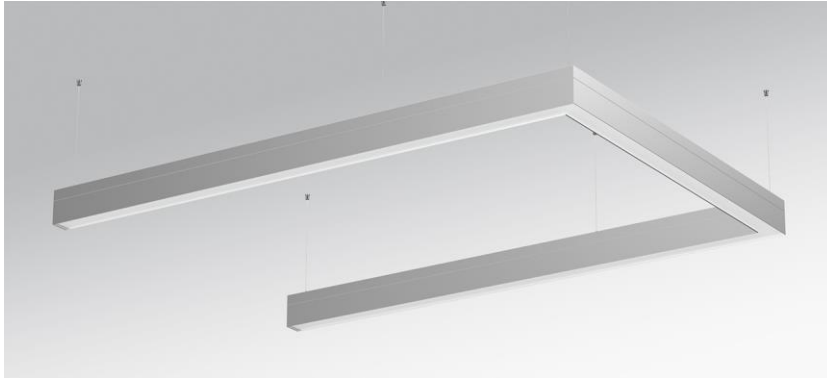

Pendelleuchte. Aluminiumprofil in U-Form, natur eloxiert. Stirnseiten Stahlblech, weißaluminium lackiert. Gehäusefarbe aluminium natur eloxiert. Direkt/indirekt strahlend, getrennt dimmbar. Direkt- und Indirektanteil über weiß-opal satinierten Acryl-Diffusor. Leuchte in Tunable white Technik für Human Centric Lighting. Lichtfarben 927/warmweiß (2700K) - 965/tageslichtweiß (6500K) stufenlos regelbar. Geeignete Steuerung für Tunable white Technik auf Anfrage. Anschlussleitung transluzent, vormontiert. Sechs Seilabhängungen mit Schnellstellkupplung, frei höhenverstellbar von 150 bis 2000mm

- Artikelnummer: 5484126980
- Gehäusematerial: Aluminium
- Gehäusefarbe: aluminium natur eloxiert
- Lichtverteilung: direkt/indirekt strahlend
- Montageart: Pendel-Einzelmontage
- Prüfzeichen: IP 20, Schutzklasse I, F, Indoor, CE

Abmessungen

- Abmessungen LxBxH/DxH: 1741 x 1220 x 106 (mm)
- Pendellänge min/max: 150 / 2000 (mm)
- Befestigungsabstand A1: 1160 (mm)
- Befestigungsabstand A2: 585 (mm)
- Befestigungsabstand A3: 1125 (mm)
- Gewicht (netto): 19.1 (kg)