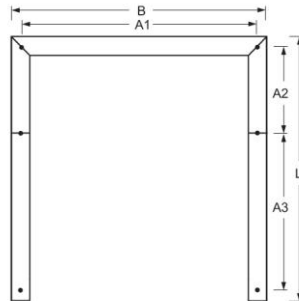

Pendelleuchte. Aluminiumprofil in U-Form, natur eloxiert. Stirnseiten Stahlblech, weißaluminium lackiert. Gehäusefarbe aluminium natur eloxiert. Direkt/indirekt strahlend, getrennt dimmbar. Direkt- und Indirektanteil über weiß-opal satinierten Acryl-Diffusor. Leuchte in Tunable white Technik für Human Centric Lighting. Lichtfarben 927/warmweiß (2700K) - 965/tageslichtweiß (6500K) stufenlos regelbar. Geeignete Steuerung für Tunable white Technik auf Anfrage. Anschlussleitung transluzent, vormontiert. Sechs Seilabhängungen mit Schnellstellkupplung, frei höhenverstellbar von 150 bis 2000mm

- Artikelnummer: 5484126980
- Gehäusematerial: Aluminium
- Gehäusefarbe: aluminium natur eloxiert
- Lichtverteilung: direkt/indirekt strahlend
- Montageart: Pendel-Einzelmontage
- Prüfzeichen: IP 20, Schutzklasse I, F, Indoor, CE

Abmessungen

- Abmessungen LxBxH/DxH: 1741 x 1220 x 106 (mm)
- Pendellänge min/max: 150 / 2000 (mm)
- Befestigungsabstand A1: 1160 (mm)
- Befestigungsabstand A2: 585 (mm)
- Befestigungsabstand A3: 1125 (mm)
- Gewicht (netto): 19.1 (kg)