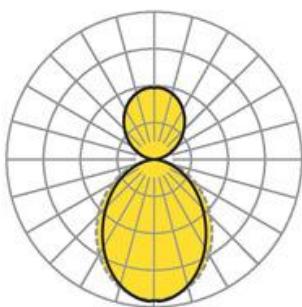

Lichttechnik/Elektrotechnik

- Bestückung: LED, Farbwiedergabe/Lichtfarbe CRI ≥ 90 / 2700K-6500K stufenlos regelbar
- Direkt/Indirekt 64 % / 36 %
- UGR q/l: 22.0 / 23.2
- Leuchtenlichtstrom: 24200 (lm)
- LED-Lebensdauer: 50000h L80/B10 (Tq 25°C)
- Leuchten Lichtausbeute: 86 (lm/W)
- Systemleistung: 280 (W)
- Betriebsgerät: Elektronischer Treiber DALI device type 8 (7 Stück)
- Netzspannung max.: 230 V / 50 Hz