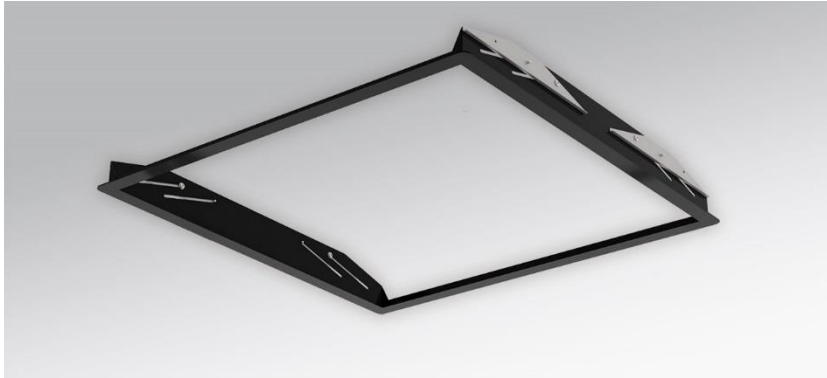

Einbaurahmen. Zur Einbaumontage von Einlegeleuchte pilo EO...625. Gehäuse aus Stahlblech. Für ausgeschnittene Decken mit einer Stärke von 10mm - 25mm. Gehäusefarbe schwarz.

- Artikelnummer: 7685000104
- Gehäusematerial: St
- Gehäusefarbe: schwarz
- Montageart: Einbau-Einzelmontage
- Prüfzeichen: CE

Abmessungen

- Abmessungen LxBxH/DxH: 655 x 655 x 72 (mm)
- Deckenausschnitt LxB/D: 642 x 642 (mm)
- Deckenstärke min/max: 10 / 25 (mm)
- Mindesteinbautiefe: 120(AD) (mm)
- Gewicht (netto): 1.8 (kg)