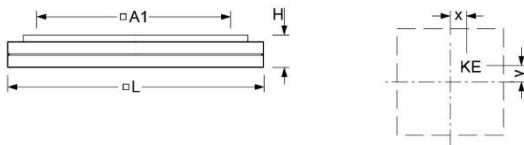

Anbauleuchte. Aluminiumprofil, natur eloxiert. Ecken auf Gehrung gearbeitet. Für Decken und Wandmontage geeignet. Gehäusefarbe aluminium natur eloxiert. Direkt strahlend. Homogene Ausleuchtung durch satinierte Spezial-Acrylscheibe mit hoher Transmission. Elektrischer Anschluss über dreipolige Anschluss- und Verbindungsklemme in Steckkontakt-Technik; mit integrierter Schutzleiteranschluss und Entriegelungstaste, geeignet für starre und flexible Leiter bis 2,5 mm².

- Artikelnummer: 5107094185
- Gehäusematerial: Aluminium
- Gehäusefarbe: aluminium natur eloxiert
- Lichtverteilung: direkt strahlend
- Montageart: Anbau-Einzelmontage
- Prüfzeichen: IP 20, Schutzklasse I, F, Indoor, CE

Abmessungen

- Abmessungen LxBxH/DxH: 520 x 520 x 85 (mm)
- Befestigungsabstand A1: 400 (mm)
- Gewicht (netto): 4.7 (kg)
- Kabeleinführung KE X/Y: 0 (mm) / 210 (mm)

Lichttechnik/Elektrotechnik

- Bestückung: LED, Farbwiedergabe/Lichtfarbe CRI ≥ 80 / 4000K
- Direkt/Indirekt: 100 % / 0 %
- UGR q/l: 23.1 / 23.1
- Leuchtenlichtstrom: 3600 (lm)
- Lampenlebensdauer: 050000h L80/B10
- Leuchten Lichtausbeute: 88 (lm/W)
- Systemleistung: 41 (W)
- Betriebsgerät: Elektronischer Treiber (1 Stück)
- Netzspannung max.: 230 V / 50 Hz
- Energieeffizienzklasse: D