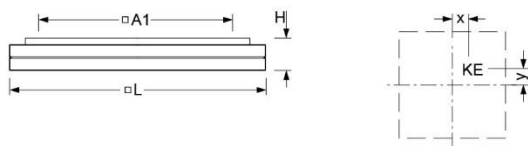

Anbauleuchte. Aluminiumprofil, natur eloxiert. Ecken auf Gehrung gearbeitet. Für Decken und Wandmontage geeignet. Gehäusefarbe aluminium natur eloxiert. Direkt strahlend. Homogene Ausleuchtung durch satinierte Spezial-Acrylscheibe mit hoher Transmission. Elektrischer Anschluss über fünfpolige Anschluss- und Verbindungsklemme in Steckkontakt-Technik; mit integrierter Schutzleiteranschluss und Entriegelungstaste, geeignet für starre und flexible Leiter bis 2,5 mm<sup>2</sup>.

- Artikelnummer: 5107096685
- Gehäusematerial: Aluminium
- Gehäusefarbe: aluminium natur eloxiert
- Lichtverteilung: direkt strahlend
- Montageart: Anbau-Einzelmontage
- Prüfzeichen: IP 20, Schutzklasse I, F, Indoor, CE

## Abmessungen

- Abmessungen LxBxH/DxH: 520 x 520 x 85 (mm)
- Befestigungsabstand A1: 400 (mm)
- Gewicht (netto): 4.7 (kg)
- Kabeleinführung KE X/Y: 0 (mm) / 210 (mm)

## Lichttechnik/Elektrotechnik

- Bestückung: LED, Farbwiedergabe/Lichtfarbe CRI ≥ 80 / 4000K
- Direkt/Indirekt: 100 % / 0 %
- UGR q/l: 23.1 / 23.1
- Leuchtenlichtstrom: 3600 (lm)
- Lampenlebensdauer: 050000h L80/B10
- Leuchten Lichtausbeute: 88 (lm/W)
- Systemleistung: 41 (W)
- Betriebsgerät: Elektronischer Treiber DALI (1 Stück)
- Netzspannung max.: 230 V / 50 Hz
- Energieeffizienzklasse: D