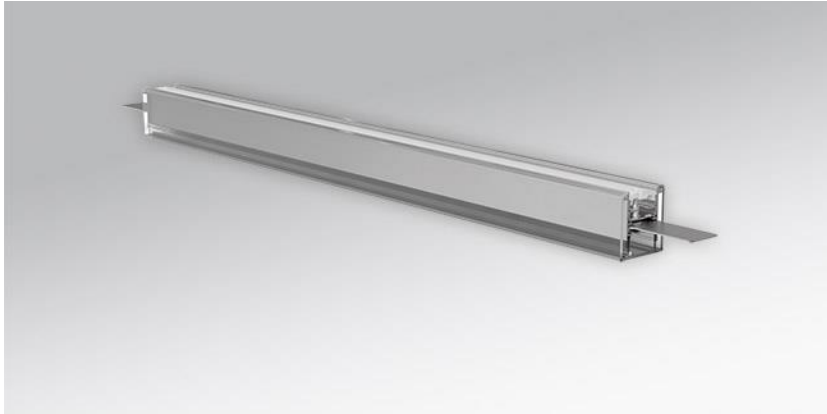

Verbinder. Verbinder für Lichtbandmontage mit Leuchtenabstand 560mm. Gehäusefarbe klar/aluminium natur eloxiert.

- Artikelnummer: 5691056100
- Gehäusefarbe: klar/aluminium natur eloxiert
- Montageart: Pendel-Lichtbandmontage
- Prüfzeichen: IP 20, Indoor, CE

## Abmessungen

- Abmessungen LxBxH/DxH: 560 x 40 x 43 (mm)
- Gewicht (netto): 0.62 (kg)