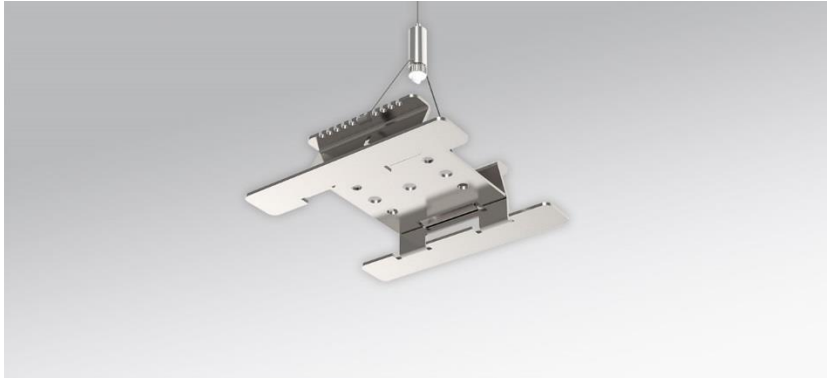

Abhängezubehör. Seilabhängung für fino-HT Stöße inkl. Verbinder. Deckenzylinder für waagrechte Decken. Gehäusefarbe silber.

- Artikelnummer: 5350000105
- Gehäusematerial: St
- Gehäusefarbe: silber
- Montageart: Pendel-Lichtbandmontage
- Prüfzeichen: CE

Abmessungen

- Abmessungen LxBxH/DxH: 1 x 2000 (mm)
- Pendellänge min/max: 100 / 2000 (mm)
- Gewicht (netto): 0.1 (kg)