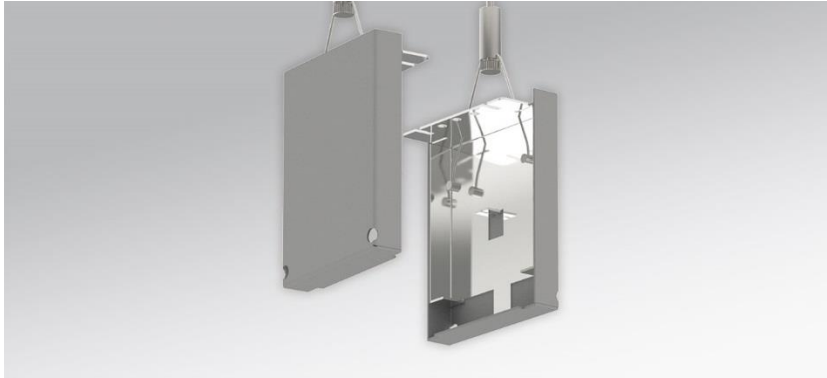

Abhängezubehör. Stirnseiten fino-HT/... LED LB für Diffusor K/MP(Set) incl. 2 Seilabhängungen 2000mm. Deckenzylinder für Waagrechte Decken.
Gehäusefarbe weißaluminium RAL 9006.

- Artikelnummer: 5350110105
- Gehäusematerial: St
- Gehäusefarbe: weißaluminium RAL 9006
- Montageart: Pendel-Lichtbandmontage
- Prüfzeichen: CE

Abmessungen

- Abmessungen LxBxH/DxH: 13 x 72 x 93 (mm)
- Pendellänge min/max: 100 / 2000 (mm)
- Gewicht (netto): 0.4 (kg)