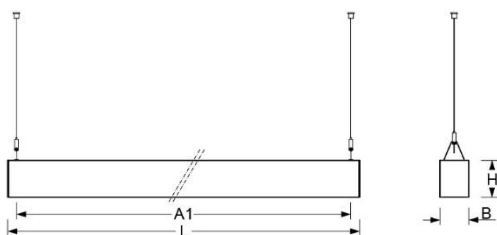

Pendelleuchte. Aluminiumprofil, natur eloxiert. Stirnseiten Stahlblech, weißaluminium lackiert. Gehäusefarbe aluminium natur eloxiert. Direkt strahlend. Transparentes Polycarbonatstrangpressprofil mit eingeschobener Microprismenscheibe und weißen Reflektoren. Anschlussleitung, transluzent, vormontiert. Y-Seilabhängung mit Schnellstellkupplung, frei höhenverstellbar von 150 bis 2000 mm.

- Artikelnummer: 5350144150
- Gehäusematerial: Aluminium
- Gehäusefarbe: aluminium natur eloxiert
- Lichtverteilung: direkt strahlend
- Montageart: Pendel-Einzelmontage
- Prüfzeichen: IP 20, Schutzklasse I, F, Indoor, CE

Abmessungen

- Abmessungen LxBxH/DxH: 2834 x 72 x 92 (mm)
- Pendellänge min/max: 150 / 2000 (mm)
- Befestigungsabstand A1: 2790 (mm)
- Gewicht (netto): 10.4 (kg)

Lichttechnik/Elektrotechnik

- Bestückung: LED, Farbwiedergabe/Lichtfarbe CRI ≥ 80 / 4000K
- Direkt/Indirekt: 100 % / 0 %
- UGR q/l: 19.9 / 21.7
- Leuchtenlichtstrom: 7200 (lm)
- Lampenlebensdauer: 050000h L80/B10
- Leuchten Lichtausbeute: 123 (lm/W)
- Systemleistung: 59 (W)
- Betriebsgerät: Elektronischer Treiber (2 Stück)
- Netzspannung max.: 230 V / 50 Hz
- Energieeffizienzklasse: C