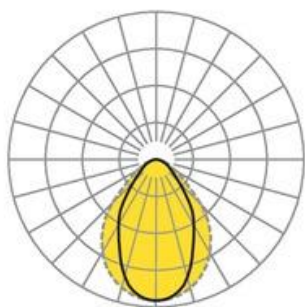

Pendelleuchte. Aluminiumprofil, natur eloxiert. Stirnseiten Stahlblech, weißaluminium lackiert. Gehäusefarbe aluminium natur eloxiert. Direkt strahlend. Transparentes Polycarbonatstrangpressprofil mit eingeschobener Microprismenscheibe und weißen Reflektoren. Anschlussleitung, transluzent, vormontiert. Y-Seilabhängung mit Schnellstellkupplung, frei höhenverstellbar von 150 bis 2000 mm.

Abmessungen

- Abmessungen LxBxH/DxH: 2834 x 72 x 92 (mm)
- Pendellänge min/max: 150 / 2000 (mm)
- Befestigungsabstand A1: 2790 (mm)
- Gewicht (netto): 10.4 (kg)

Lichttechnik/Elektrotechnik

- Bestückung: LED, Farbwiedergabe/Lichtfarbe CRI ≥ 80 / 4000K
- Direkt/Indirekt: 100 % / 0 %
- UGR q/l: 19.9 / 21.7
- Leuchtenlichtstrom: 7200 (lm)
- Lampenlebensdauer: 050000h L80/B10
- Leuchten Lichtausbeute: 123 (lm/W)
- Systemleistung: 59 (W)
- Betriebsgerät: Elektronischer Treiber (2 Stück)
- Netzspannung max.: 230 V / 50 Hz
- Energieeffizienzklasse: C