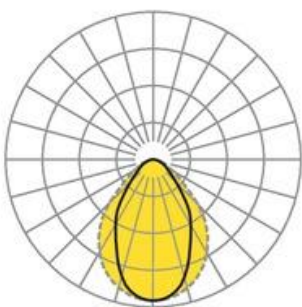

Pendelleuchte. Aluminiumprofil, natur eloxiert. Stirnseiten Stahlblech, weißaluminium lackiert. Gehäusefarbe aluminium natur eloxiert. Direkt strahlend. Transparentes Polycarbonatstrangpressprofil mit eingeschobener Microprismenscheibe und weißen Reflektoren. Anschlussleitung, transluzent, vormontiert. Y-Seilabhängung mit Schnellstellkupplung, frei höhenverstellbar von 150 bis 2000 mm.

Abmessungen

- Abmessungen LxBxH/DxH: 2834 x 72 x 92 (mm)
- Pendellänge min/max: 150 / 2000 (mm)
- Befestigungsabstand A1: 2790 (mm)
- Gewicht (netto): 10.4 (kg)

Lichttechnik/Elektrotechnik

- Bestückung: LED, Farbwiedergabe/Lichtfarbe CRI \geq 80 / 4000K
- Direkt/Indirekt: 100 % / 0 %
- UGR q/l: 19.9 / 21.7
- Leuchtenlichtstrom: 7200 (lm)
- Lampenlebensdauer: 050000h L80/B10
- Leuchten Lichtausbeute: 123 (lm/W)
- Systemleistung: 59 (W)
- Betriebsgerät: Elektronischer Treiber DALI (2 Stück)
- Netzspannung max.: 230 V / 50 Hz
- Energieeffizienzklasse: C