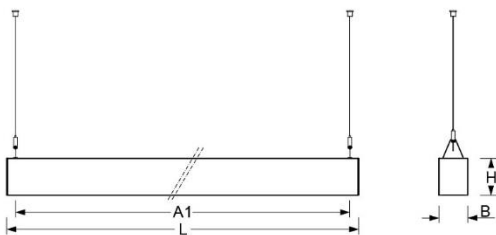

Pendelleuchte. Aluminiumprofil, natur eloxiert. Stirnseiten Stahlblech, weißaluminium lackiert. Gehäusefarbe aluminium natur eloxiert. Direkt strahlend. Transparentes Polycarbonatstrangpressprofil mit eingeschobener Microprismenscheibe und weißen Reflektoren. Anschlussleitung, transluzent, vormontiert. Y-Seilabhängung mit Schnellstellkupplung, frei höhenverstellbar von 150 bis 2000 mm.

- Artikelnummer: 5350146650
- Gehäusematerial: Aluminium
- Gehäusefarbe: aluminium natur eloxiert
- Lichtverteilung: direkt strahlend
- Montageart: Pendel-Einzelmontage
- Prüfzeichen: IP 20, Schutzklasse I, F, Indoor, CE

Abmessungen

- Abmessungen LxBxH/DxH: 2834 x 72 x 92 (mm)
- Pendellänge min/max: 150 / 2000 (mm)
- Befestigungsabstand A1: 2790 (mm)
- Gewicht (netto): 10.4 (kg)

Lichttechnik/Elektrotechnik

- Bestückung: LED, Farbwiedergabe/Lichtfarbe CRI \geq 80 / 4000K
- Direkt/Indirekt: 100 % / 0 %
- UGR q/l: 19.9 / 21.7
- Leuchtenlichtstrom: 7200 (lm)
- Lampenlebensdauer: 050000h L80/B10
- Leuchten Lichtausbeute: 123 (lm/W)
- Systemleistung: 59 (W)
- Betriebsgerät: Elektronischer Treiber DALI (2 Stück)
- Netzspannung max.: 230 V / 50 Hz
- Energieeffizienzklasse: C