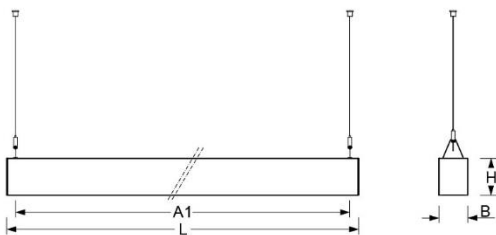

Pendelleuchte. Aluminiumprofil, natur eloxiert. Stirnseiten Stahlblech, weißaluminium lackiert. Gehäusefarbe aluminium natur eloxiert. Direkt strahlend. Transparentes Polycarbonatstrangpressprofil mit eingeschobener Microprismenscheibe und weißen Reflektoren. Anschlussleitung, transluzent, vormontiert. Y-Seilabhängung mit Schnellstellkupplung, frei höhenverstellbar von 150 bis 2000 mm.

- Artikelnummer: 5358146650
- Gehäusematerial: Aluminium
- Gehäusefarbe: aluminium natur eloxiert
- Lichtverteilung: direkt strahlend
- Montageart: Pendel-Einzelmontage
- Prüfzeichen: IP 20, Schutzklasse I, F, Indoor, CE

Abmessungen

- Abmessungen LxBxH/DxH: 2272 x 72 x 92 (mm)
- Pendellänge min/max: 150 / 2000 (mm)
- Befestigungsabstand A1: 2228 (mm)
- Gewicht (netto): 8.4 (kg)

Lichttechnik/Elektrotechnik

- Bestückung: LED, Farbwiedergabe/Lichtfarbe CRI ≥ 80 / 4000K
- Direkt/Indirekt: 100 % / 0 %
- UGR q/l: 19.9 / 21.7
- Leuchtenlichtstrom: 5800 (lm)
- Lampenlebensdauer: 050000h L80/B10
- Leuchten Lichtausbeute: 123 (lm/W)
- Systemleistung: 47 (W)
- Betriebsgerät: Elektronischer Treiber DALI (2 Stück)
- Netzspannung max.: 230 V / 50 Hz
- Energieeffizienzklasse: C