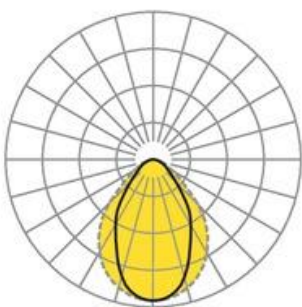

Lichttechnik/Elektrotechnik

- Bestückung: LED, Farbwiedergabe/Lichtfarbe CRI ≥ 80 / 4000K
- Direkt/Indirekt: 100 % / 0 %
- UGR q/l: 19.9 / 21.7
- Leuchtenlichtstrom: 5800 (lm)
- Lampenlebensdauer: 050000h L80/B10
- Leuchten Lichtausbeute: 123 (lm/W)
- Systemleistung: 47 (W)
- Betriebsgerät: Elektronischer Treiber DALI (2 Stück)
- Netzspannung max.: 230 V / 50 Hz
- Energieeffizienzklasse: C