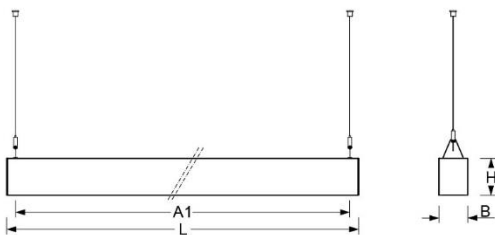

Pendelleuchte. Aluminiumprofil, natur eloxiert. Stirnseiten Stahlblech, weißaluminium lackiert. Gehäusefarbe aluminium natur eloxiert. Direkt strahlend. Transparentes Polycarbonatstrangpressprofil mit eingeschobener Microprismenscheibe und weißen Reflektoren. Anschlussleitung, transluzent, vormontiert. Y-Seilabhangung mit Schnellstellkupplung, frei höhenverstellbar von 150 bis 2000 mm.

- Artikelnummer: 5355144150
- Gehäusematerial: Aluminium
- Gehäusefarbe: aluminium natur eloxiert
- Lichtverteilung: direkt strahlend
- Montageart: Pendel-Einzelmontage
- Prüfzeichen: IP 20, Schutzklasse I, F, Indoor, CE

## Abmessungen

- Abmessungen LxBxH/DxH: 1424 x 72 x 92 (mm)
- Pendellänge min/max: 150 / 2000 (mm)
- Befestigungsabstand A1: 1380 (mm)
- Gewicht (netto): 5.2 (kg)

## Lichttechnik/Elektrotechnik

- Bestückung: LED, Farbwiedergabe/Lichtfarbe CRI  $\geq$  80 / 4000K
- Direkt/Indirekt: 100 % / 0 %
- UGR q/l: 19.9 / 21.7
- Leuchtenlichtstrom: 3600 (lm)
- Lampenlebensdauer: 050000h L80/B10
- Leuchten Lichtausbeute: 123 (lm/W)
- Systemleistung: 29 (W)
- Betriebsgerät: Elektronischer Treiber (1 Stück)
- Netzspannung max.: 230 V / 50 Hz
- Energieeffizienzklasse: C