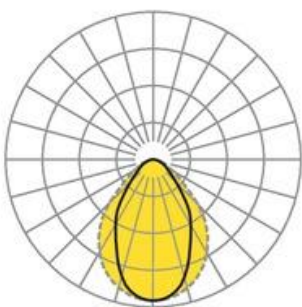

Lichttechnik/Elektrotechnik

- Bestückung: LED, Farbwiedergabe/Lichtfarbe CRI $\geq$ 80 / 4000K
- Direkt/Indirekt: 100 % / 0 %
- UGR q/l: 19.9 / 21.7
- Leuchtenlichtstrom: 3600 (lm)
- Lampenlebensdauer: 050000h L80/B10
- Leuchten Lichtausbeute: 123 (lm/W)
- Systemleistung: 29 (W)
- Betriebsgerät: Elektronischer Treiber (1 Stück)
- Netzspannung max.: 230 V / 50 Hz
- Energieeffizienzklasse: C