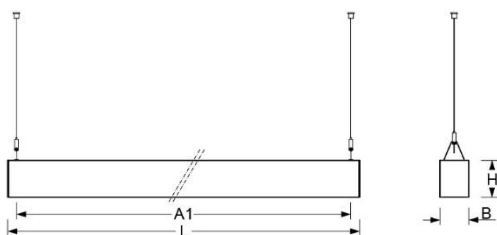

Pendelleuchte. Aluminiumprofil, natur eloxiert. Stirnseiten Stahlblech, weißaluminium lackiert. Gehäusefarbe aluminium natur eloxiert. Direkt strahlend. Transparentes Polycarbonatstrangpressprofil mit eingeschobener Microprismenscheibe und weißen Reflektoren. Anschlussleitung, transluzent, vormontiert. Y-Seilabhangung mit Schnellstellkupplung, frei höhenverstellbar von 150 bis 2000 mm.

- Artikelnummer: 5355146650
- Gehäusematerial: Aluminium
- Gehäusefarbe: aluminium natur eloxiert
- Lichtverteilung: direkt strahlend
- Montageart: Pendel-Einzelmontage
- Prüfzeichen: IP 20, Schutzklasse I, F, Indoor, CE

Abmessungen

- Abmessungen LxBxH/DxH: 1424 x 72 x 92 (mm)
- Pendellänge min/max: 150 / 2000 (mm)
- Befestigungsabstand A1: 1380 (mm)
- Gewicht (netto): 5.2 (kg)

Lichttechnik/Elektrotechnik

- Bestückung: LED, Farbwiedergabe/Lichtfarbe CRI ≥ 80 / 4000K
- Direkt/Indirekt: 100 % / 0 %
- UGR q/l: 19.9 / 21.7
- Leuchtenlichtstrom: 3600 (lm)
- Lampenlebensdauer: 050000h L80/B10
- Leuchten Lichtausbeute: 123 (lm/W)
- Systemleistung: 29 (W)
- Betriebsgerät: Elektronischer Treiber DALI (1 Stück)
- Netzspannung max.: 230 V / 50 Hz
- Energieeffizienzklasse: C