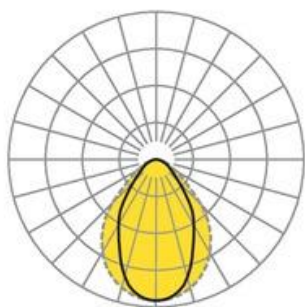

Pendelleuchte. Aluminiumprofil, natur eloxiert. Stirnseiten Stahlblech, weißaluminium lackiert. Gehäusefarbe aluminium natur eloxiert. Direkt strahlend. Transparentes Polycarbonatstrangpressprofil mit eingeschobener Microprismenscheibe und weißen Reflektoren. Anschlussleitung, transluzent, vormontiert. Y-Seilabhangung mit Schnellstellkupplung, frei höhenverstellbar von 150 bis 2000 mm.

- Artikelnummer: 5355146650
- Gehäusematerial: Aluminium
- Gehäusefarbe: aluminium natur eloxiert
- Lichtverteilung: direkt strahlend
- Montageart: Pendel-Einzelmontage
- Prüfzeichen: IP 20, Schutzklasse I, F, Indoor, CE

Abmessungen

- Abmessungen LxBxH/DxH: 1424 x 72 x 92 (mm)
- Pendellänge min/max: 150 / 2000 (mm)
- Befestigungsabstand A1: 1380 (mm)
- Gewicht (netto): 5.2 (kg)

Lichttechnik/Elektrotechnik

- Bestückung: LED, Farbwiedergabe/Lichtfarbe CRI ≥ 80 / 4000K
- Direkt/Indirekt: 100 % / 0 %
- UGR q/l: 19.9 / 21.7
- Leuchtenlichtstrom: 3600 (lm)
- Lampenlebensdauer: 050000h L80/B10
- Leuchten Lichtausbeute: 123 (lm/W)
- Systemleistung: 29 (W)
- Betriebsgerät: Elektronischer Treiber DALI (1 Stück)
- Netzspannung max.: 230 V / 50 Hz
- Energieeffizienzklasse: C