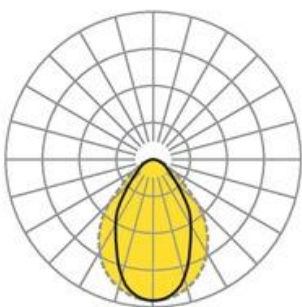

Pendelleuchte. Aluminiumprofil, natur eloxiert. Stirnseiten Stahlblech, weißaluminium lackiert. Gehäusefarbe aluminium natur eloxiert. Direkt strahlend. Transparentes Polycarbonatstrangpressprofil mit eingeschobener Microprismenscheibe und weißen Reflektoren. Anschlussleitung, transluzent, vormontiert. Y-Seilabhangung mit Schnellstellkupplung, frei höhenverstellbar von 150 bis 2000 mm.

Abmessungen

- Abmessungen LxBxH/DxH: 1143 x 72 x 92 (mm)
- Pendellänge min/max: 150 / 2000 (mm)
- Befestigungsabstand A1: 1099 (mm)
- Gewicht (netto): 4.2 (kg)

Lichttechnik/Elektrotechnik

- Bestückung: LED, Farbwiedergabe/Lichtfarbe CRI ≥ 80 / 4000K
- Direkt/Indirekt: 100 % / 0 %
- UGR q/l: 19.9 / 21.7
- Leuchtenlichtstrom: 2900 (lm)
- Lampenlebensdauer: 050000h L80/B10
- Leuchten Lichtausbeute: 123 (lm/W)
- Systemleistung: 24 (W)
- Betriebsgerät: Elektronischer Treiber (1 Stück)
- Netzspannung max.: 230 V / 50 Hz
- Energieeffizienzklasse: C