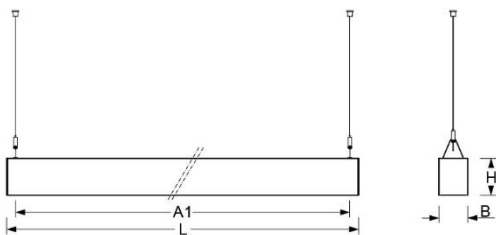

Pendelleuchte. Aluminiumprofil, natur eloxiert. Stirnseiten Stahlblech, weißaluminium lackiert. Gehäusefarbe aluminium natur eloxiert. Direkt strahlend. Transparentes Polycarbonatstrangpressprofil mit eingeschobener Microprismenscheibe und weißen Reflektoren. Anschlussleitung, transluzent, vormontiert. Y-Seilabhangung mit Schnellstellkupplung, frei höhenverstellbar von 150 bis 2000 mm.

- Artikelnummer: 5354144150
- Gehäusematerial: Aluminium
- Gehäusefarbe: aluminium natur eloxiert
- Lichtverteilung: direkt strahlend
- Montageart: Pendel-Einzelmontage
- Prüfzeichen: IP 20, Schutzklasse I, F, Indoor, CE

Abmessungen

- Abmessungen LxBxH/DxH: 1143 x 72 x 92 (mm)
- Pendellänge min/max: 150 / 2000 (mm)
- Befestigungsabstand A1: 1099 (mm)
- Gewicht (netto): 4.2 (kg)

Lichttechnik/Elektrotechnik

- Bestückung: LED, Farbwiedergabe/Lichtfarbe CRI ≥ 80 / 4000K
- Direkt/Indirekt: 100 % / 0 %
- UGR q/l: 19.9 / 21.7
- Leuchtenlichtstrom: 2900 (lm)
- Lampenlebensdauer: 050000h L80/B10
- Leuchten Lichtausbeute: 123 (lm/W)
- Systemleistung: 24 (W)
- Betriebsgerät: Elektronischer Treiber (1 Stück)
- Netzspannung max.: 230 V / 50 Hz
- Energieeffizienzklasse: C