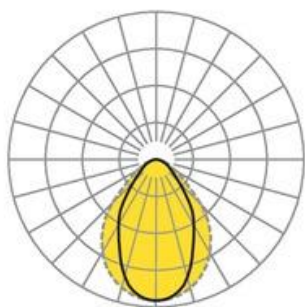

Pendelleuchte. Aluminiumprofil, natur eloxiert. Stirnseiten Stahlblech, weißaluminium lackiert. Gehäusefarbe aluminium natur eloxiert. Direkt strahlend. Transparentes Polycarbonatstrangpressprofil mit eingeschobener Microprismenscheibe und weißen Reflektoren. Anschlussleitung, transluzent, vormontiert. Y-Seilabhangung mit Schnellstellkupplung, frei höhenverstellbar von 150 bis 2000 mm.

Abmessungen

- Abmessungen LxBxH/DxH: 1143 x 72 x 92 (mm)
- Pendellänge min/max: 150 / 2000 (mm)
- Befestigungsabstand A1: 1099 (mm)
- Gewicht (netto): 4.2 (kg)

Lichttechnik/Elektrotechnik

- Bestückung: LED, Farbwiedergabe/Lichtfarbe CRI ≥ 80 / 4000K
- Direkt/Indirekt: 100 % / 0 %
- UGR q/l: 19.9 / 21.7
- Leuchtenlichtstrom: 2900 (lm)
- Lampenlebensdauer: 050000h L80/B10
- Leuchten Lichtausbeute: 123 (lm/W)
- Systemleistung: 24 (W)
- Betriebsgerät: Elektronischer Treiber DALI (1 Stück)
- Netzspannung max.: 230 V / 50 Hz
- Energieeffizienzklasse: C