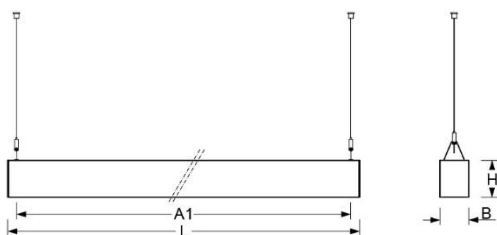

Pendelleuchte. Aluminiumprofil, natur eloxiert. Stirnseiten Stahlblech, weißaluminium lackiert. Gehäusefarbe aluminium natur eloxiert. Direkt strahlend. Transparentes Polycarbonatstrangpressprofil mit eingeschobener Microprismenscheibe und weißen Reflektoren. Anschlussleitung, transluzent, vormontiert. Y-Seilabhangung mit Schnellstellkupplung, frei höhenverstellbar von 150 bis 2000 mm.

- Artikelnummer: 5354146650
- Gehäusematerial: Aluminium
- Gehäusefarbe: aluminium natur eloxiert
- Lichtverteilung: direkt strahlend
- Montageart: Pendel-Einzelmontage
- Prüfzeichen: IP 20, Schutzklasse I, F, Indoor, CE

Abmessungen

- Abmessungen LxBxH/DxH: 1143 x 72 x 92 (mm)
- Pendellänge min/max: 150 / 2000 (mm)
- Befestigungsabstand A1: 1099 (mm)
- Gewicht (netto): 4.2 (kg)

Lichttechnik/Elektrotechnik

- Bestückung: LED, Farbwiedergabe/Lichtfarbe CRI ≥ 80 / 4000K
- Direkt/Indirekt: 100 % / 0 %
- UGR q/l: 19.9 / 21.7
- Leuchtenlichtstrom: 2900 (lm)
- Lampenlebensdauer: 050000h L80/B10
- Leuchten Lichtausbeute: 123 (lm/W)
- Systemleistung: 24 (W)
- Betriebsgerät: Elektronischer Treiber DALI (1 Stück)
- Netzspannung max.: 230 V / 50 Hz
- Energieeffizienzklasse: C