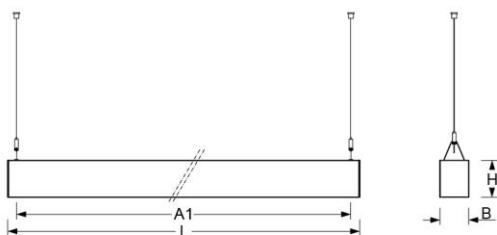

Pendelleuchte. Aluminiumprofil, natur eloxiert. Stirnseiten Stahlblech, weißaluminium lackiert. Gehäusefarbe aluminium natur eloxiert. Direkt strahlend. Weiß-opal satiniertes Polycarbonatstrangpressprofil mit weißen Reflektoren. Anschlussleitung, transluzent, vormontiert. Y-Seilabhängung mit Schnellstellkupplung, frei höhenverstellbar von 150 bis 2000 mm.

- Artikelnummer: 5358144180
- Gehäusematerial: Aluminium
- Gehäusefarbe: aluminium natur eloxiert
- Lichtverteilung: direkt strahlend
- Montageart: Pendel-Einzelmontage
- Prüfzeichen: IP 20, Schutzklasse I, F, Indoor, CE

Abmessungen

- Abmessungen LxBxH/DxH: 2272 x 72 x 92 (mm)
- Pendellänge min/max: 150 / 2000 (mm)
- Befestigungsabstand A1: 2228 (mm)
- Gewicht (netto): 8 (kg)

Lichttechnik/Elektrotechnik

- Bestückung: LED, Farbwiedergabe/Lichtfarbe CRI \geq 80 / 4000K
- Direkt/Indirekt: 100 % / 0 %
- UGR q/l: 24.8 / 24.9
- Leuchtenlichtstrom: 5000 (lm)
- Lampenlebensdauer: 050000h L80/B10
- Leuchten Lichtausbeute: 107 (lm/W)
- Systemleistung: 47 (W)
- Betriebsgerät: Elektronischer Treiber (2 Stück)
- Netzspannung max.: 230 V / 50 Hz
- Energieeffizienzklasse: C