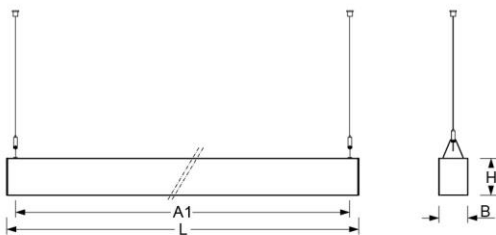

Pendelleuchte. Aluminiumprofil, natur eloxiert. Stirnseiten Stahlblech, weißaluminium lackiert. Gehäusefarbe aluminium natur eloxiert. Direkt strahlend. Weiß-opal satiniertes Polycarbonatstrangpressprofil mit weißen Reflektoren. Anschlussleitung, transluzent, vormontiert. Y-Seilabhängung mit Schnellstellkupplung, frei höhenverstellbar von 150 bis 2000 mm.

- Artikelnummer: 5354144180
- Gehäusematerial: Aluminium
- Gehäusefarbe: aluminium natur eloxiert
- Lichtverteilung: direkt strahlend
- Montageart: Pendel-Einzelmontage
- Prüfzeichen: IP 20, Schutzklasse I, F, Indoor, CE

Abmessungen

- Abmessungen LxBxH/DxH: 1143 x 72 x 92 (mm)
- Pendellänge min/max: 150 / 2000 (mm)
- Befestigungsabstand A1: 1099 (mm)
- Gewicht (netto): 4 (kg)

Lichttechnik/Elektrotechnik

- Bestückung: LED, Farbwiedergabe/Lichtfarbe CRI \geq 80 / 4000K
- Direkt/Indirekt: 100 % / 0 %
- UGR q/l: 25.3 / 25.3
- Leuchtenlichtstrom: 2500 (lm)
- Lampenlebensdauer: 050000h L80/B10
- Leuchten Lichtausbeute: 107 (lm/W)
- Systemleistung: 24 (W)
- Betriebsgerät: Elektronischer Treiber (1 Stück)
- Netzspannung max.: 230 V / 50 Hz
- Energieeffizienzklasse: C