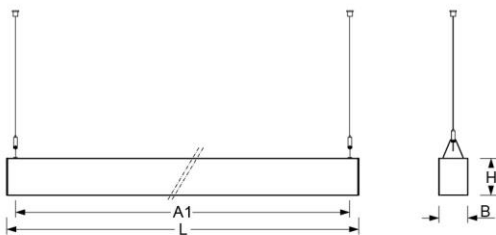

Pendelleuchte. Aluminiumprofil, natur eloxiert. Stirnseiten Stahlblech, weißaluminium lackiert. Gehäusefarbe aluminium natur eloxiert. Direkt strahlend. Weiß-opal satiniertes Polycarbonatstrangpressprofil mit weißen Reflektoren. Anschlussleitung, transluzent, vormontiert. Y-Seilabhängung mit Schnellstellkupplung, frei höhenverstellbar von 150 bis 2000 mm.

- Artikelnummer: 5354146680
- Gehäusematerial: Aluminium
- Gehäusefarbe: aluminium natur eloxiert
- Lichtverteilung: direkt strahlend
- Montageart: Pendel-Einzelmontage
- Prüfzeichen: IP 20, Schutzklasse I, F, Indoor, CE

Abmessungen

- Abmessungen LxBxH/DxH: 1143 x 72 x 92 (mm)
- Pendellänge min/max: 150 / 2000 (mm)
- Befestigungsabstand A1: 1099 (mm)
- Gewicht (netto): 4 (kg)

Lichttechnik/Elektrotechnik

- Bestückung: LED, Farbwiedergabe/Lichtfarbe CRI \geq 80 / 4000K
- Direkt/Indirekt: 100 % / 0 %
- UGR q/l: 25.3 / 25.3
- Leuchtenlichtstrom: 2500 (lm)
- Lampenlebensdauer: 050000h L80/B10
- Leuchten Lichtausbeute: 107 (lm/W)
- Systemleistung: 24 (W)
- Betriebsgerät: Elektronischer Treiber DALI (1 Stück)
- Netzspannung max.: 230 V / 50 Hz
- Energieeffizienzklasse: C