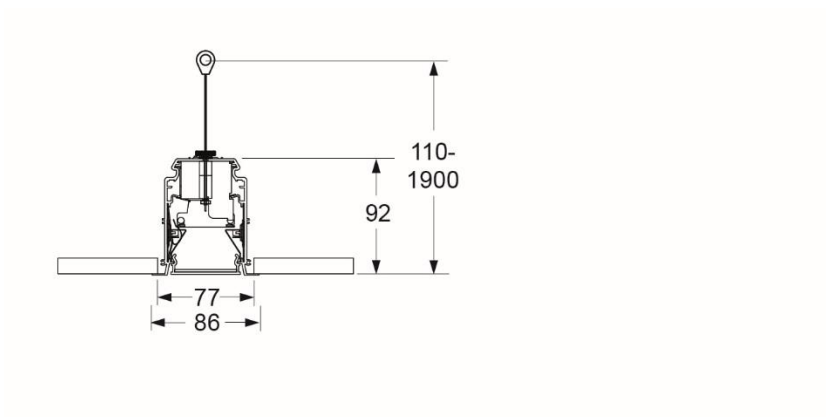

Abhängezubehör. Seilabhängung zur Befestigung des fino-Einbaukanals an der Rohdecke. Seil mit Öse zur Befestigung an bauseitigen Haken. Gehäusefarbe silber.

- Artikelnummer: 1350080105
- Gehäusematerial: St
- Gehäusefarbe: silber
- Montageart: Deckeneinbau-Lichtbandmontage
- Prüfzeichen: CE

Abmessungen

- Abmessungen LxBxH/DxH: 1 x 2000 (mm)
- Deckensystem: ausgeschnittene Decken [AD]
- Pendellänge min/max: 100 / 2000 (mm)
- Gewicht (netto): 0.08 (kg)