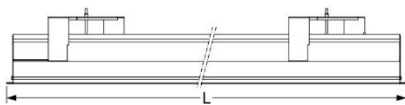

Einbaukanal-Einzelleuchte. Aluminiumprofil, natur eloxiert, für ausgeschnittene Decken. Befestigung mittels Schwenkbügel oder Seilabhängung. Gehäusefarbe aluminium natur eloxiert. Direkt strahlend. Weiß-opal satiniertes Polycarbonatstrangpressprofil mit weißen Reflektoren. Elektrischer Anschluss über dreipolige Anschluss- und Verbindungsklemme in Steckkontakt-Technik; mit integriertem Schutzleiteranschluss und Entriegelungstaste, geeignet für starre und flexible Leiter bis 2,5mm<sup>2</sup>. SH 55 Saugheber zum Entfernen des Diffusors ist separat zu bestellen. fino-ETS optionale Seilabhängung zur Rohdecke ist separat zu bestellen.

- Artikelnummer: 1355144180
- Gehäusematerial: Aluminium
- Gehäusefarbe: aluminium natur eloxiert
- Lichtverteilung: direkt strahlend
- Montageart: Einbau-Einzelmontage
- Prüfzeichen: IP 20, Schutzklasse I, F, Indoor, CE

## Abmessungen

- Abmessungen LxBxH/DxH: 1444 x 86 x 130 (mm)
- Deckensystem: ausgeschnittene Decken [AD]
- Deckenausschnitt LxB/D: 1434 x 77 (mm)
- Deckenstärke min/max: 11 / 30 (mm)
- Mindesteinbautiefe: 135(AD) (mm)
- Gewicht (netto): 4.6 (kg)