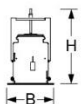

## Abmessungen

- Abmessungen LxBxH/DxH: 1444 x 86 x 130 (mm)
- Deckensystem: ausgeschnittene Decken [AD]
- Deckenausschnitt LxB/D: 1434 x 77 (mm)
- Deckenstärke min/max: 11 / 30 (mm)
- Mindesteinbautiefe: 135(AD) (mm)
- Gewicht (netto): 4.6 (kg)