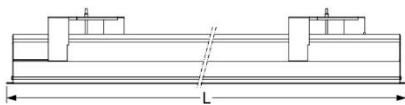

Einbaukanal-Einzelleuchte. Aluminiumprofil, natur eloxiert, für ausgeschnittene Decken. Befestigung mittels Schwenkbügel oder Seilabhängung. Gehäusefarbe aluminium natur eloxiert. Direkt strahlend. Weiß-opal satiniertes Polycarbonatstrangpressprofil mit weißen Reflektoren. Elektrischer Anschluss über dreipolige Anschluss- und Verbindungsklemme in Steckkontakt-Technik; mit integriertem Schutzleiteranschluss und Entriegelungstaste, geeignet für starre und flexible Leiter bis 2,5mm<sup>2</sup>. SH 55 Saugheber zum Entfernen des Diffusors ist separat zu bestellen. fino-ETS optionale Seilabhängung zur Rohdecke ist separat zu bestellen.

- Artikelnummer: 1354144180
- Gehäusematerial: Aluminium
- Gehäusefarbe: aluminium natur eloxiert
- Lichtverteilung: direkt strahlend
- Montageart: Einbau-Einzelmontage
- Prüfzeichen: IP 20, Schutzklasse I, F, Indoor, CE

## Abmessungen

- Abmessungen LxBxH/DxH: 1163 x 86 x 130 (mm)
- Deckensystem: ausgeschnittene Decken [AD]
- Deckenausschnitt LxB/D: 1153 x 77 (mm)
- Deckenstärke min/max: 11 / 30 (mm)
- Mindesteinbautiefe: 135(AD) (mm)
- Gewicht (netto): 3.7 (kg)