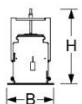

## Abmessungen

- Abmessungen LxBxH/DxH: 1163 x 86 x 130 (mm)
- Deckensystem: ausgeschnittene Decken [AD]
- Deckenausschnitt LxB/D: 1153 x 77 (mm)
- Deckenstärke min/max: 11 / 30 (mm)
- Mindesteinbautiefe: 135(AD) (mm)
- Gewicht (netto): 3.7 (kg)