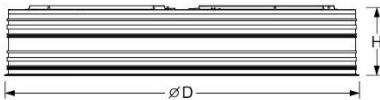

Einbauleuchte. Gerundetes Aluminiumprofil, natur eloxiert. Umlaufende Schattenfuge zwischen Gehäuse und plan eingesetztem Folienrahmen. Minimalisierter Schmutzeintrag durch Dichtlippe zwischen Rahmen und Gehäuse. Für ausgeschnittene Decken. Gehäusefarbe aluminium natur eloxiert. Direkt strahlend. Plan eingesetztes Aluminiumprofil mit transluzenter Folie für ein homogenes Erscheinungsbild. Elektrischer Anschluss über dreipolige Anschluss- und Verbindungsklemme in Steckkontakt-Technik; mit integriertem Schutzleiteranschluss und Entriegelungstaste, geeignet für starre und flexible Leiter bis 2,5mm². Befestigung bauseits oder mit separat zu bestellendem Seil-Befestigungssatz. Abziehwerkzeug zum Lösen des Folienrahmens ist separat zu bestellen.

- Artikelnummer: 6250954154
- Gehäusematerial: Aluminium
- Gehäusefarbe: aluminium natur eloxiert
- Lichtverteilung: direkt strahlend
- Montageart: Einbau-Einzelmontage
- Prüfzeichen: IP 20, Schutzklasse I, F, Indoor, CE

Abmessungen

- Abmessungen LxBxH/DxH: 980 x 178 (mm)
- Deckensystem: ausgeschnittene Decken [AD]
- Deckenausschnitt LxB/D: 968 (mm)
- Deckenstärke min/max: 1 / 999 (mm)
- Mindesteinbautiefe: 240(AD) (mm)
- Befestigungsabstand A1: 900 (mm)
- Gewicht (netto): 20 (kg)

Lichttechnik/Elektrotechnik

- Bestückung: LED, Farbwiedergabe/Lichtfarbe CRI ≥ 80 / 4000K
- Direkt/Indirekt: 100 % / 0 %
- UGR q/l: 20.9 / 20.9
- Leuchtenlichtstrom: 7800 (lm)
- Lampenlebensdauer: 050000h L80/B10
- Leuchten Lichtausbeute: 70 (lm/W)
- Systemleistung: 111 (W)
- Betriebsgerät: Elektronischer Treiber (1 Stück)
- Netzspannung max.: 230 V / 50 Hz
- Energieeffizienzklasse: C