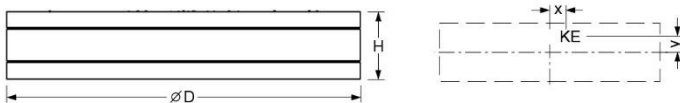

Anbauleuchte. Gerundetes Aluminiumprofil, natur eloxiert. Umlaufende Schattenfuge zwischen Gehäuse und plan eingesetztem Folienrahmen. Minimalisierter Schmutzeintrag durch Dichtlippe zwischen Rahmen und Gehäuse. Gehäusefarbe aluminium natur eloxiert. Direkt strahlend. Plan eingesetztes Aluminiumprofil mit transluzenter Folie für ein homogenes Erscheinungsbild. Elektrischer Anschluss über dreipolige bzw. bei dimmbaren Leuchtenfünfpolige Anschluss- und Verbindungsklemme in Steckkontakt-Technik. Mit integriertem Schutzleiteranschluss und Entriegelungstaste, geeignet für starre und flexible Leiter bis 2,5mm². Abziehwerkzeug zum Lösen des Folienrahmens ist separat zu bestellen.

- Artikelnummer: 6270954154
- Gehäusematerial: Aluminium
- Gehäusefarbe: aluminium natur eloxiert
- Lichtverteilung: direkt strahlend
- Montageart: Anbau-Einzelmontage
- Prüfzeichen: IP 20, Schutzklasse I, F, Indoor, CE

Abmessungen

- Abmessungen LxBxH/DxH: 954 x 178 (mm)
- Befestigungsabstand A1: 650 (mm)
- Befestigungsabstand A2: 560 (mm)
- Gewicht (netto): 20 (kg)
- Kabeleinführung KE X/Y: 142 (mm) / 0 (mm)

Lichttechnik/Elektrotechnik

- Bestückung: LED, Farbwiedergabe/Lichtfarbe CRI ≥ 80 / 4000K
- Direkt/Indirekt: 100 % / 0 %
- UGR q/l: 21.1 / 21.1
- Leuchtenlichtstrom: 7800 (lm)
- Lampenlebensdauer: 050000h L80/B10
- Leuchten Lichtausbeute: 70 (lm/W)
- Systemleistung: 111 (W)
- Betriebsgerät: Elektronischer Treiber (2 Stück)
- Netzspannung max.: 230 V / 50 Hz
- Energieeffizienzklasse: C