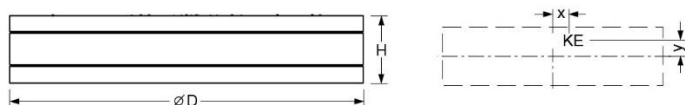

Anbauleuchte. Gerundetes Aluminiumprofil, natur eloxiert. Umlaufende Schattenfuge zwischen Gehäuse und plan eingesetztem Folienrahmen. Minimalisierter Schmutzeintrag durch Dichtlippe zwischen Rahmen und Gehäuse. Gehäusefarbe aluminium natur eloxiert. Direkt strahlend. Plan eingesetztes Aluminiumprofil mit transluzenter Folie für ein homogenes Erscheinungsbild. Elektrischer Anschluss über dreipolige bzw. bei dimmbaren Leuchtenfünfpolige Anschluss- und Verbindungsklemme in Steckkontakt-Technik. Mit integriertem Schutzleiteranschluss und Entriegelungstaste, geeignet für starre und flexible Leiter bis 2,5mm². Abziehwerkzeug zum Lösen des Folienrahmens ist separat zu bestellen.

- Artikelnummer: 6270956154
- Gehäusematerial: Aluminium
- Gehäusefarbe: aluminium natur eloxiert
- Lichtverteilung: direkt strahlend
- Montageart: Anbau-Einzelmontage
- Prüfzeichen: IP 20, Schutzklasse I, F, Indoor, CE

Abmessungen

- Abmessungen LxBxH/DxH: 954 x 178 (mm)
- Befestigungsabstand A1: 650 (mm)
- Befestigungsabstand A2: 560 (mm)
- Gewicht (netto): 20 (kg)
- Kabeleinführung KE X/Y: 142 (mm) / 0 (mm)

Lichttechnik/Elektrotechnik

- Bestückung: LED, Farbwiedergabe/Lichtfarbe CRI \geq 80 / 4000K
- Direkt/Indirekt: 100 % / 0 %
- UGR q/l: 21.1 / 21.1
- Leuchtenlichtstrom: 7800 (lm)
- Lampenlebensdauer: 050000h L80/B10
- Leuchten Lichtausbeute: 70 (lm/W)
- Systemleistung: 111 (W)
- Betriebsgerät: Elektronischer Treiber DALI (2 Stück)
- Netzspannung max.: 230 V / 50 Hz
- Energieeffizienzklasse: C