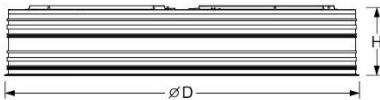

Einbauleuchte. Gerundetes Aluminiumprofil, natur eloxiert. Umlaufende Schattenfuge zwischen Gehäuse und plan eingesetztem Folienrahmen. Minimalisierter Schmutzeintrag durch Dichtlippe zwischen Rahmen und Gehäuse. Für ausgeschnittene Decken. Gehäusefarbe aluminium natur eloxiert. Direkt strahlend. Plan eingesetztes Aluminiumprofil mit transluzenter Folie für ein homogenes Erscheinungsbild. Elektrischer Anschluss über dreipolige Anschluss- und Verbindungsklemme in Steckkontakt-Technik; mit integriertem Schutzleiteranschluss und Entriegelungstaste, geeignet für starre und flexible Leiter bis 2,5mm². Befestigung bauseits oder mit separat zu bestellendem Seil-Befestigungssatz. Abziehwerkzeug zum Lösen des Folienrahmens ist separat zu bestellen.

- Artikelnummer: 6251564154
- Gehäusematerial: Aluminium
- Gehäusefarbe: aluminium natur eloxiert
- Lichtverteilung: direkt strahlend
- Montageart: Einbau-Einzelmontage
- Prüfzeichen: IP 20, Schutzklasse I, F, Indoor, CE

Abmessungen

- Abmessungen LxBxH/DxH: 1590 x 184 (mm)
- Deckensystem: ausgeschnittene Decken [AD]
- Deckenausschnitt LxB/D: 1578 (mm)
- Deckenstärke min/max: 1 / 999 (mm)
- Mindesteinbautiefe: 240(AD) (mm)
- Befestigungsabstand A1: 1500 (mm)
- Gewicht (netto): 46.5 (kg)