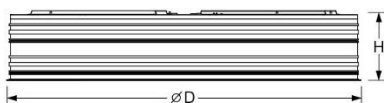

Einbauleuchte. Gerundetes Aluminiumprofil, natur eloxiert. Umlaufende Schattenfuge zwischen Gehäuse und plan eingesetztem Folienrahmen. Minimalisierter Schmutzeintrag durch Dichtlippe zwischen Rahmen und Gehäuse. Für ausgeschnittene Decken. Gehäusefarbe aluminium natur eloxiert. Direkt strahlend. Plan eingesetztes Aluminiumprofil mit transluzenter Folie für ein homogenes Erscheinungsbild. Elektrischer Anschluss über fünfpolige Anschluss- und Verbindungsklemme in Steckkontakt-Technik; mit integriertem Schutzleiteranschluss und Entriegelungstaste, geeignet für starre und flexible Leiter bis 2,5mm². Befestigung bauseits oder mit separat zu bestellendem Seil-Befestigungssatz. Abziehwerkzeug zum Lösen des Folienrahmens ist separat zu bestellen.

- Artikelnummer: 6251566154
- Gehäusematerial: Aluminium
- Gehäusefarbe: aluminium natur eloxiert
- Lichtverteilung: direkt strahlend
- Montageart: Einbau-Einzelmontage
- Prüfzeichen: IP 20, Schutzklasse I, F, Indoor, CE

Abmessungen

- Abmessungen LxBxH/DxH: 1590 x 184 (mm)
- Deckensystem: ausgeschnittene Decken [AD]
- Deckenausschnitt LxB/D: 1578 (mm)
- Deckenstärke min/max: 1 / 999 (mm)
- Mindesteinbautiefe: 240(AD) (mm)
- Befestigungsabstand A1: 1500 (mm)
- Gewicht (netto): 46.5 (kg)