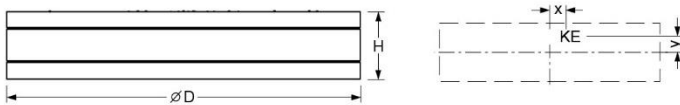

Anbauleuchte. Gerundetes Aluminiumprofil, natur eloxiert. Umlaufende Schattenfuge zwischen Gehäuse und plan eingesetztem Folienrahmen. Minimalisierter Schmutzeintrag durch Dichtlippe zwischen Rahmen und Gehäuse. Gehäusefarbe aluminium natur eloxiert. Direkt strahlend. Plan eingesetztes Aluminiumprofil mit transluzenter Folie für ein homogenes Erscheinungsbild. Elektrischer Anschluss über dreipolige bzw. bei dimmbaren Leuchtenfünfpolige Anschluss- und Verbindungsklemme in Steckkontakt-Technik. Mit integriertem Schutzleiteranschluss und Entriegelungstaste, geeignet für starre und flexible Leiter bis 2,5mm². Abziehwerkzeug zum Lösen des Folienrahmens ist separat zu bestellen.

- Artikelnummer: 6271566154
- Gehäusematerial: Aluminium
- Gehäusefarbe: aluminium natur eloxiert
- Lichtverteilung: direkt strahlend
- Montageart: Anbau-Einzelmontage
- Prüfzeichen: IP 20, Schutzklasse I, F, Indoor, CE

Abmessungen

- Abmessungen LxBxH/DxH: 1564 x 184 (mm)
- Befestigungsabstand A1: 1010 (mm)
- Befestigungsabstand A2: 900 (mm)
- Gewicht (netto): 46.5 (kg)
- Kabeleinführung KE X/Y: 0 (mm) / 95 (mm)

Lichttechnik/Elektrotechnik

- Bestückung: LED, Farbwiedergabe/Lichtfarbe CRI \geq 80 / 4000K
- Direkt/Indirekt: 100 % / 0 %
- UGR q/l: 21.2 / 21.2
- Leuchtenlichtstrom: 22000 (lm)
- Lampenlebensdauer: 050000h L80/B10
- Leuchten Lichtausbeute: 70 (lm/W)
- Systemleistung: 315 (W)
- Betriebsgerät: Elektronischer Treiber DALI (4 Stück)
- Netzspannung max.: 230 V / 50 Hz
- Energieeffizienzklasse: C