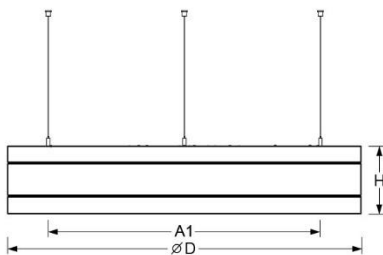

Pendelleuchte. Gerundetes Aluminiumprofil, natur eloxiert. Umlaufende Schattenfuge zwischen Gehäuse und plan eingesetztem Folienrahmen. Minimalisierter Schmutzeintrag durch Dichtlippe zwischen Rahmen und Gehäuse. Gehäusefarbe aluminium natur eloxiert. Direkt strahlend. Plan eingesetztes Aluminiumprofil mit transluzenter Folie für ein homogenes Erscheinungsbild. Anschlussleitung, transluzent, vormontiert. Drei Seilabhängungen mit Schnellstellkupplung, frei höhenverstellbar bis 2000mm. Abziehwerkzeug zum Lösen des Folienrahmens ist separat zu bestellen.

- Artikelnummer: 6291284154
- Gehäusematerial: Aluminium
- Gehäusefarbe: aluminium natur eloxiert
- Lichtverteilung: direkt strahlend
- Montageart: Pendel-Einzelmontage
- Prüfzeichen: IP 20, Schutzklasse I, F, Indoor, CE

Abmessungen

- Abmessungen LxBxH/DxH: 1284 x 184 (mm)
- Pendellänge min/max: 150 / 2000 (mm)
- Befestigungsabstand A1: 1043 (mm)
- Gewicht (netto): 34.83 (kg)

Lichttechnik/Elektrotechnik

- Bestückung: LED, Farbwiedergabe/Lichtfarbe CRI ≥ 80 / 4000K
- Direkt/Indirekt: 100 % / 0 %
- UGR q/l: 21.3 / 21.3
- Leuchtenlichtstrom: 15200 (lm)
- Lampenlebensdauer: 050000h L80/B10
- Leuchten Lichtausbeute: 70 (lm/W)
- Systemleistung: 218 (W)
- Betriebsgerät: Elektronischer Treiber (4 Stück)
- Netzspannung max.: 230 V / 50 Hz
- Energieeffizienzklasse: C