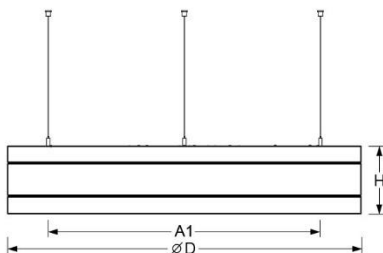

Pendelleuchte. Gerundetes Aluminiumprofil, natur eloxiert. Umlaufende Schattenfuge zwischen Gehäuse und plan eingesetztem Folienrahmen. Minimalisierter Schmutzeintrag durch Dichtlippe zwischen Rahmen und Gehäuse. Gehäusefarbe aluminium natur eloxiert. Direkt strahlend. Plan eingesetztes Aluminiumprofil mit transluzenter Folie für ein homogenes Erscheinungsbild. Anschlussleitung, transluzent, vormontiert. Drei Seilabhängungen mit Schnellstellkupplung, frei höhenverstellbar bis 2000mm. Abziehwerkzeug zum Lösen des Folienrahmens ist separat zu bestellen.

- Artikelnummer: 6291286154
- Gehäusematerial: Aluminium
- Gehäusefarbe: aluminium natur eloxiert
- Lichtverteilung: direkt strahlend
- Montageart: Pendel-Einzelmontage
- Prüfzeichen: IP 20, Schutzklasse I, F, Indoor, CE

Abmessungen

- Abmessungen LxBxH/DxH: 1284 x 184 (mm)
- Pendellänge min/max: 150 / 2000 (mm)
- Befestigungsabstand A1: 1043 (mm)
- Gewicht (netto): 34.83 (kg)

Lichttechnik/Elektrotechnik

- Bestückung: LED, Farbwiedergabe/Lichtfarbe CRI ≥ 80 / 4000K
- Direkt/Indirekt: 100 % / 0 %
- UGR q/l: 21.3 / 21.3
- Leuchtenlichtstrom: 15200 (lm)
- Lampenlebensdauer: 050000h L80/B10
- Leuchten Lichtausbeute: 70 (lm/W)
- Systemleistung: 218 (W)
- Betriebsgerät: Elektronischer Treiber DALI (4 Stück)
- Netzspannung max.: 230 V / 50 Hz
- Energieeffizienzklasse: C