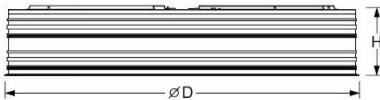

Einbauleuchte. Gerundetes Aluminiumprofil, natur eloxiert. Umlaufende Schattenfuge zwischen Gehäuse und plan eingesetztem Folienrahmen. Minimalisierter Schmutzeintrag durch Dichtlippe zwischen Rahmen und Gehäuse. Für ausgeschnittene Decken. Gehäusefarbe aluminium natur eloxiert. Direkt strahlend. Plan eingesetztes Aluminiumprofil mit transluzenter Folie für ein homogenes Erscheinungsbild. Elektrischer Anschluss über dreipolige Anschluss- und Verbindungsklemme in Steckkontakt-Technik; mit integriertem Schutzleiteranschluss und Entriegelungstaste, geeignet für starre und flexible Leiter bis 2,5mm². Befestigung bauseits oder mit separat zu bestellendem Seil-Befestigungssatz. Abziehwerkzeug zum Lösen des Folienrahmens ist separat zu bestellen.

- Artikelnummer: 6251284154
- Gehäusematerial: Aluminium
- Gehäusefarbe: aluminium natur eloxiert
- Lichtverteilung: direkt strahlend
- Montageart: Einbau-Einzelmontage
- Prüfzeichen: IP 20, Schutzklasse I, F, Indoor, CE

Abmessungen

- Abmessungen LxBxH/DxH: 1310 x 184 (mm)
- Deckensystem: ausgeschnittene Decken [AD]
- Deckenausschnitt LxB/D: 1298 (mm)
- Deckenstärke min/max: 1 / 999 (mm)
- Mindesteinbautiefe: 240(AD) (mm)
- Befestigungsabstand A1: 1200 (mm)
- Gewicht (netto): 34.83 (kg)