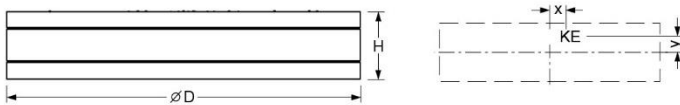

Anbauleuchte. Gerundetes Aluminiumprofil, natur eloxiert. Umlaufende Schattenfuge zwischen Gehäuse und plan eingesetztem Folienrahmen. Minimalisierter Schmutzeintrag durch Dichtlippe zwischen Rahmen und Gehäuse. Gehäusefarbe aluminium natur eloxiert. Direkt strahlend. Plan eingesetztes Aluminiumprofil mit transluzenter Folie für ein homogenes Erscheinungsbild. Elektrischer Anschluss über dreipolige bzw. bei dimmbaren Leuchtenfünfpolige Anschluss- und Verbindungsklemme in Steckkontakt-Technik. Mit integriertem Schutzleiteranschluss und Entriegelungstaste, geeignet für starre und flexible Leiter bis 2,5mm². Abziehwerkzeug zum Lösen des Folienrahmens ist separat zu bestellen.

- Artikelnummer: 6271284154
- Gehäusematerial: Aluminium
- Gehäusefarbe: aluminium natur eloxiert
- Lichtverteilung: direkt strahlend
- Montageart: Anbau-Einzelmontage
- Prüfzeichen: IP 20, Schutzklasse I, F, Indoor, CE

Abmessungen

- Abmessungen LxBxH/DxH: 1284 x 184 (mm)
- Befestigungsabstand A1: 724 (mm)
- Befestigungsabstand A2: 868 (mm)
- Gewicht (netto): 34.83 (kg)
- Kabeleinführung KE X/Y: 0 (mm) / 90 (mm)

Lichttechnik/Elektrotechnik

- Bestückung: LED, Farbwiedergabe/Lichtfarbe CRI ≥ 80 / 4000K
- Direkt/Indirekt: 100 % / 0 %
- UGR q/l: 21.3 / 21.3
- Leuchtenlichtstrom: 15200 (lm)
- Lampenlebensdauer: 050000h L80/B10
- Leuchten Lichtausbeute: 70 (lm/W)
- Systemleistung: 218 (W)
- Betriebsgerät: Elektronischer Treiber (4 Stück)
- Netzspannung max.: 230 V / 50 Hz
- Energieeffizienzklasse: C