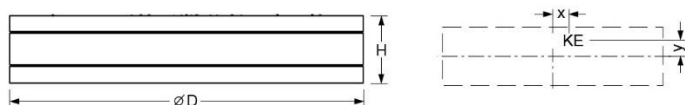

Anbauleuchte. Gerundetes Aluminiumprofil, natur eloxiert. Umlaufende Schattenfuge zwischen Gehäuse und plan eingesetztem Folienrahmen. Minimalisierter Schmutzeintrag durch Dichtlippe zwischen Rahmen und Gehäuse. Gehäusefarbe aluminium natur eloxiert. Direkt strahlend. Plan eingesetztes Aluminiumprofil mit transluzenter Folie für ein homogenes Erscheinungsbild. Elektrischer Anschluss über dreipolige bzw. bei dimmbaren Leuchtenfünfpolige Anschluss- und Verbindungsklemme in Steckkontakt-Technik. Mit integriertem Schutzleiteranschluss und Entriegelungstaste, geeignet für starre und flexible Leiter bis 2,5mm². Abziehwerkzeug zum Lösen des Folienrahmens ist separat zu bestellen.

- Artikelnummer: 6271286154
- Gehäusematerial: Aluminium
- Gehäusefarbe: aluminium natur eloxiert
- Lichtverteilung: direkt strahlend
- Montageart: Anbau-Einzelmontage
- Prüfzeichen: IP 20, Schutzklasse I, F, Indoor, CE

Abmessungen

- Abmessungen LxBxH/DxH: 1284 x 184 (mm)
- Befestigungsabstand A1: 724 (mm)
- Befestigungsabstand A2: 868 (mm)
- Gewicht (netto): 34.83 (kg)
- Kabeleinführung KE X/Y: 0 (mm) / 90 (mm)

Lichttechnik/Elektrotechnik