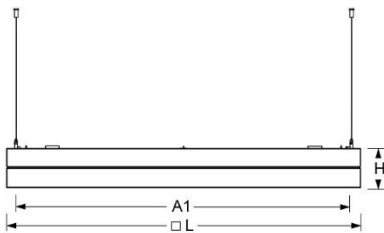

Pendelleuchte. Aluminiumprofil, natur eloxiert. Umlaufende Schattenfuge zwischen Gehäuse und plan eingesetztem Folienrahmen. Minimalisierter Schmutzeintrag durch Dichtlippe zwischen Rahmen und Gehäuse. Gehäusefarbe aluminium natur eloxiert. Direkt strahlend. Plan eingesetztes Aluminiumprofil mit transluzenter Folie für ein homogenes Erscheinungsbild. Anschlussleitung, transluzent, vormontiert. Vier Seilabhängungen mit Schnellstellkupplung, frei höhenverstellbar bis 2000mm. Abziehwerkzeug zum Lösen des Folienrahmens ist separat zu bestellen.

- Artikelnummer: 6280906164
- Gehäusematerial: Aluminium
- Gehäusefarbe: aluminium natur eloxiert
- Lichtverteilung: direkt strahlend
- Montageart: Pendel-Einzelmontage
- Prüfzeichen: IP 20, Schutzklasse I, F, Indoor, CE

## Abmessungen

- Abmessungen LxBxH/DxH: 904 x 904 x 96 (mm)
- Pendellänge min/max: 150 / 2000 (mm)
- Befestigungsabstand A1: 850 (mm)
- Gewicht (netto): 18.5 (kg)