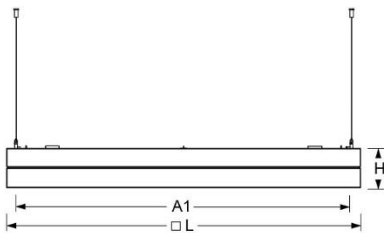

Pendelleuchte. Aluminiumprofil, natur eloxiert. Umlaufende Schattenfuge zwischen Gehäuse und plan eingesetztem Folienrahmen. Minimalisierter Schmutzeintrag durch Dichtlippe zwischen Rahmen und Gehäuse. Gehäusefarbe aluminium natur eloxiert. Direkt strahlend. Plan eingesetztes Aluminiumprofil mit transluzenter Folie für ein homogenes Erscheinungsbild. Anschlussleitung, transluzent, vormontiert. Vier Seilabhängungen mit Schnellstellkupplung, frei höhenverstellbar bis 2000mm. Abziehwerkzeug zum Lösen des Folienrahmens ist separat zu bestellen.

- Artikelnummer: 6281204164
- Gehäusematerial: Aluminium
- Gehäusefarbe: aluminium natur eloxiert
- Lichtverteilung: direkt strahlend
- Montageart: Pendel-Einzelmontage
- Prüfzeichen: IP 20, Schutzklasse I, F, Indoor, CE

Abmessungen

- Abmessungen LxBxH/DxH: 1212 x 1212 x 103 (mm)
- Pendellänge min/max: 150 / 2000 (mm)
- Befestigungsabstand A1: 1150 (mm)
- Gewicht (netto): 34 (kg)

Lichttechnik/Elektrotechnik

- Bestückung: LED, Farbwiedergabe/Lichtfarbe CRI \geq 80 / 4000K
- Direkt/Indirekt: 100 % / 0 %
- UGR q/l: 21.6 / 21.6
- Leuchtenlichtstrom: 18400 (lm)
- Lampenlebensdauer: 050000h L80/B10
- Leuchten Lichtausbeute: 98 (lm/W)
- Systemleistung: 187 (W)
- Betriebsgerät: Elektronischer Treiber (4 Stück)
- Netzspannung max.: 230 V / 50 Hz
- Energieeffizienzklasse: B