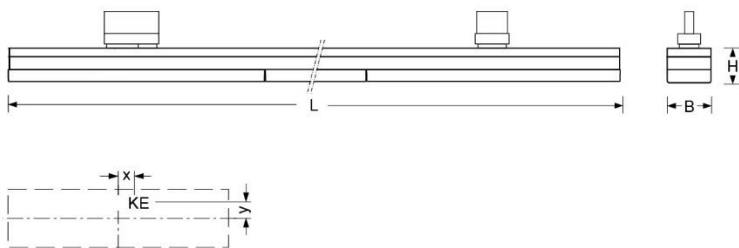

Stromschienenleuchte. Gehäuse aus Stahlblech lackiert. Gehäusefarbe schwarz RAL 9005. Direkt breitstrahlend. Transluzente Einzellinsenoptik aus Acryl mit seitlicher Abstrahlung. Elektrischer Anschluss über 3-Phasen-Stromschiene + Universal Adapter für ET (Schaltbar). Für Stromschienensystem Lichtwerk DPSN/DPSNA, Global Trac, Eutrac, Iguzzini, Ivela, Reggiani, Targetti.

- Artikelnummer: 7721644104
- Gehäusematerial: Stahl
- Gehäusefarbe: schwarz RAL 9005
- Lichtverteilung: direkt breitstrahlend
- Montageart: Stromschienenmontage
- Prüfzeichen: IP 20, Schutzklasse I, F, Indoor, CE

Abmessungen

- Abmessungen LxBxH/DxH: 1830 x 55 x 40 (mm)
- Gewicht (netto): 3.3 (kg)

Lichttechnik/Elektrotechnik

- Bestückung: LED, Farbwiedergabe/Lichtfarbe CRI ≥ 80 / 4000K
- Direkt/Indirekt: 98 % / 2 %
- UGR q/l: 19.7 / 20.1
- Leuchtenlichtstrom: 6600 (lm)
- Lampenlebensdauer: 050000h L80/B10
- Leuchten Lichtausbeute: 165 (lm/W)
- Systemleistung: 40 (W)
- Betriebsgerät: Elektronischer Treiber (1 Stück)
- Netzspannung max.: 230 V / 50 Hz
- Energieeffizienzklasse: D