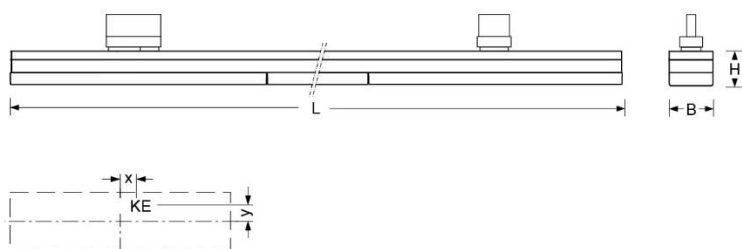

Stromschienenleuchte. Gehäuse aus Stahlblech lackiert. Gehäusefarbe weißaluminium RAL 9006. Direkt breitstrahlend. Transluzente Einzellinsenoptik aus Acryl mit seitlicher Abstrahlung. Elektrischer Anschluss über 3-Phasen-Stromschiene + DALI Adapter Typ DPSN (Dimmbar). Für Stromschienensystem Lichtwerk DPSN/DPSNA, Global Trac DALI.

- Artikelnummer: 7721646606
- Gehäusematerial: Stahl
- Gehäusefarbe: weißaluminium RAL 9006
- Lichtverteilung: direkt breitstrahlend
- Montageart: Stromschienenmontage
- Prüfzeichen: IP 20, Schutzklasse I, F, Indoor, CE

Abmessungen

- Abmessungen LxBxH/DxH: 1830 x 55 x 40 (mm)
- Gewicht (netto): 3.3 (kg)

Lichttechnik/Elektrotechnik

- Bestückung: LED, Farbwiedergabe/Lichtfarbe CRI \geq 80 / 4000K
- Direkt/Indirekt: 98 % / 2 %
- UGR q/l: 19.7 / 20.1
- Leuchtenlichtstrom: 6600 (lm)
- Lampenlebensdauer: 050000h L80/B10
- Leuchten Lichtausbeute: 165 (lm/W)
- Systemleistung: 40 (W)
- Betriebsgerät: Elektronischer Treiber DALI (1 Stück)
- Netzspannung max.: 230 V / 50 Hz
- Energieeffizienzklasse: D