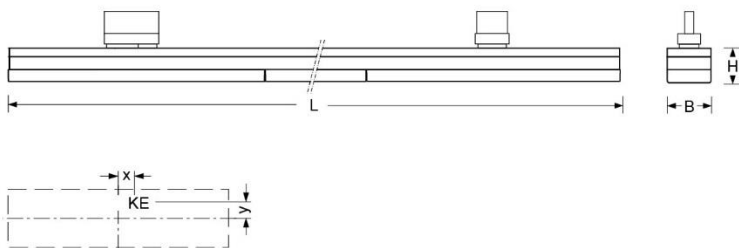

Stromschienenleuchte. Gehäuse aus Stahlblech lackiert. Gehäusefarbe schwarz RAL 9005. Direkt breitstrahlend. Transluzente Einzellinsenoptik aus Acryl mit seitlicher Abstrahlung. Elektrischer Anschluss über 3-Phasen-Stromschiene + DALI Adapter Typ DPSN (Dimmbar). Für Stromschienensystem Lichtwerk DPSN/DPSNA, Global Trac DALI.

- Artikelnummer: 7721646604
- Gehäusematerial: Stahl
- Gehäusefarbe: schwarz RAL 9005
- Lichtverteilung: direkt breitstrahlend
- Montageart: Stromschienenmontage
- Prüfzeichen: IP 20, Schutzklasse I, F, Indoor, CE

Abmessungen

- Abmessungen LxBxH/DxH: 1830 x 55 x 40 (mm)
- Gewicht (netto): 3.3 (kg)

Lichttechnik/Elektrotechnik

- Bestückung: LED, Farbwiedergabe/Lichtfarbe CRI ≥ 80 / 4000K
- Direkt/Indirekt: 98 % / 2 %
- UGR q/l: 19.7 / 20.1
- Leuchtenlichtstrom: 6600 (lm)
- Lampenlebensdauer: 050000h L80/B10
- Leuchten Lichtausbeute: 165 (lm/W)
- Systemleistung: 40 (W)
- Betriebsgerät: Elektronischer Treiber DALI (1 Stück)
- Netzspannung max.: 230 V / 50 Hz
- Energieeffizienzklasse: D