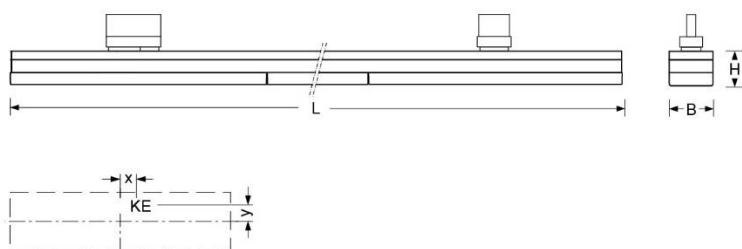

Stromschienenleuchte. Gehäuse aus Stahlblech lackiert. Gehäusefarbe weißaluminium RAL 9006. Direkt breitstrahlend. Transluzente Einzellinsenoptik aus Acryl mit seitlicher Abstrahlung. Elektrischer Anschluss über 3-Phasen-Stromschiene + Universal Adapter für ET (Schaltbar). Für Stromschienensystem Lichtwerk DPSN/DPSNA, Global Trac, Eutrac, Iguzzini, Ivela, Reggiani, Targetti.

- Artikelnummer: 7721544106
- Gehäusematerial: Stahl
- Gehäusefarbe: weißaluminium RAL 9006
- Lichtverteilung: direkt breitstrahlend
- Montageart: Stromschienenmontage
- Prüfzeichen: IP 20, Schutzklasse I, F, Indoor, CE

Abmessungen

- Abmessungen LxBxH/DxH: 1525 x 55 x 40 (mm)
- Gewicht (netto): 2.8 (kg)

Lichttechnik/Elektrotechnik

- Bestückung: LED, Farbwiedergabe/Lichtfarbe CRI ≥ 80 / 4000K
- Direkt/Indirekt: 98 % / 2 %
- UGR q/l: 19.7 / 20.1
- Leuchtenlichtstrom: 5500 (lm)
- Lampenlebensdauer: 050000h L80/B10
- Leuchten Lichtausbeute: 165 (lm/W)
- Systemleistung: 33 (W)
- Betriebsgerät: Elektronischer Treiber (1 Stück)
- Netzspannung max.: 230 V / 50 Hz
- Energieeffizienzklasse: D