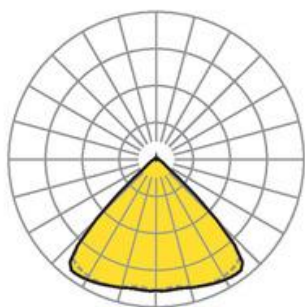

Stromschienenleuchte. Gehäuse aus Stahlblech lackiert. Gehäusefarbe weißaluminium RAL 9006. Direkt breitstrahlend. Transluzente Einzellinsenoptik aus Acryl mit seitlicher Abstrahlung. Elektrischer Anschluss über 3-Phasen-Stromschiene + Universal Adapter für ET (Schaltbar). Für Stromschienensystem Lichtwerk DPSN/DPSNA, Global Trac, Eutrac, Iguzzini, Ivela, Reggiani, Targetti.

- Artikelnummer: 7721544106
- Gehäusematerial: Stahl
- Gehäusefarbe: weißaluminium RAL 9006
- Lichtverteilung: direkt breitstrahlend
- Montageart: Stromschienenmontage
- Prüfzeichen: IP 20, Schutzklasse I, F, Indoor, CE

Abmessungen

- Abmessungen LxBxH/DxH: 1525 x 55 x 40 (mm)
- Gewicht (netto): 2.8 (kg)

Lichttechnik/Elektrotechnik

- Bestückung: LED, Farbwiedergabe/Lichtfarbe CRI ≥ 80 / 4000K
- Direkt/Indirekt: 98 % / 2 %
- UGR q/l: 19.7 / 20.1
- Leuchtenlichtstrom: 5500 (lm)
- Lampenlebensdauer: 050000h L80/B10
- Leuchten Lichtausbeute: 165 (lm/W)
- Systemleistung: 33 (W)
- Betriebsgerät: Elektronischer Treiber (1 Stück)
- Netzspannung max.: 230 V / 50 Hz
- Energieeffizienzklasse: D