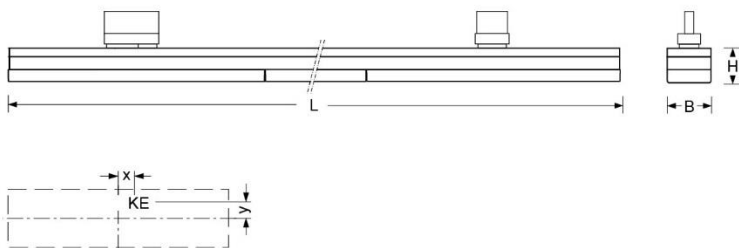

Stromschienenleuchte. Gehäuse aus Stahlblech pulverbeschichtet. Gehäusefarbe verkehrsweiß RAL 9016. Direkt breitstrahlend. Transluzente Einzellinsenoptik aus Acryl mit seitlicher Abstrahlung. Elektrischer Anschluss über 3-Phasen-Stromschiene + Universal Adapter für ET (Schaltbar). Für Stromschienensystem Lichtwerk DPSN/DPSNA, Global Trac, Eutrac, Iguzzini, Ivela, Reggiani, Targetti.

- Artikelnummer: 7721544100
- Gehäusematerial: Stahl
- Gehäusefarbe: verkehrsweiß RAL 9016
- Lichtverteilung: direkt breitstrahlend
- Montageart: Stromschienenmontage
- Prüfzeichen: IP 20, Schutzklasse I, F, Indoor, CE

Abmessungen

- Abmessungen LxBxH/DxH: 1525 x 55 x 40 (mm)
- Gewicht (netto): 2.8 (kg)

Lichttechnik/Elektrotechnik

- Bestückung: LED, Farbwiedergabe/Lichtfarbe CRI ≥ 80 / 4000K
- Direkt/Indirekt: 98 % / 2 %
- UGR q/l: 19.7 / 20.1
- Leuchtenlichtstrom: 5500 (lm)
- Lampenlebensdauer: 050000h L80/B10
- Leuchten Lichtausbeute: 165 (lm/W)
- Systemleistung: 33 (W)
- Betriebsgerät: Elektronischer Treiber (1 Stück)
- Netzspannung max.: 230 V / 50 Hz
- Energieeffizienzklasse: D