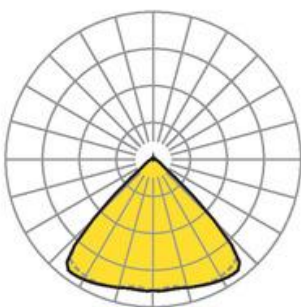

Stromschienenleuchte. Gehäuse aus Stahlblech pulverbeschichtet. Gehäusefarbe verkehrsweiß RAL 9016. Direkt breitstrahlend. Transluzente Einzellinsenoptik aus Acryl mit seitlicher Abstrahlung. Elektrischer Anschluss über 3-Phasen-Stromschiene + Universal Adapter für ET (Schaltbar). Für Stromschienensystem Lichtwerk DPSN/DPSNA, Global Trac, Eutrac, Iguzzini, Ivela, Reggiani, Targetti.

- Artikelnummer: 7721544100
- Gehäusematerial: Stahl
- Gehäusefarbe: verkehrsweiß RAL 9016
- Lichtverteilung: direkt breitstrahlend
- Montageart: Stromschienenmontage
- Prüfzeichen: IP 20, Schutzklasse I, F, Indoor, CE

Abmessungen

- Abmessungen LxBxH/DxH: 1525 x 55 x 40 (mm)
- Gewicht (netto): 2.8 (kg)

Lichttechnik/Elektrotechnik

- Bestückung: LED, Farbwiedergabe/Lichtfarbe CRI ≥ 80 / 4000K
- Direkt/Indirekt: 98 % / 2 %
- UGR q/l: 19.7 / 20.1
- Leuchtenlichtstrom: 5500 (lm)
- Lampenlebensdauer: 050000h L80/B10
- Leuchten Lichtausbeute: 165 (lm/W)
- Systemleistung: 33 (W)
- Betriebsgerät: Elektronischer Treiber (1 Stück)
- Netzspannung max.: 230 V / 50 Hz
- Energieeffizienzklasse: D