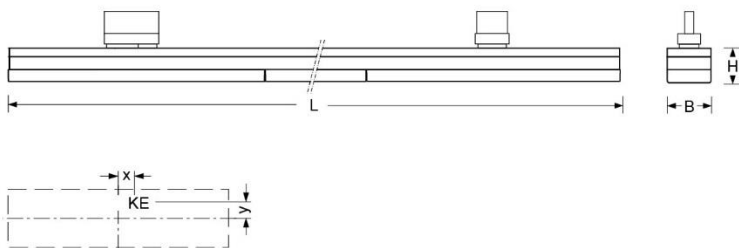

Stromschienenleuchte. Gehäuse aus Stahlblech lackiert. Gehäusefarbe schwarz RAL 9005. Direkt breitstrahlend. Transluzente Einzellinsenoptik aus Acryl mit seitlicher Abstrahlung. Elektrischer Anschluss über 3-Phasen-Stromschiene + Universal Adapter für ET (Schaltbar). Für Stromschienensystem Lichtwerk DPSN/DPSNA, Global Trac, Eutrac, Iguzzini, Ivela, Reggiani, Targetti.

- Artikelnummer: 7721544104
- Gehäusematerial: Stahl
- Gehäusefarbe: schwarz RAL 9005
- Lichtverteilung: direkt breitstrahlend
- Montageart: Stromschienenmontage
- Prüfzeichen: IP 20, Schutzklasse I, F, Indoor, CE

## Abmessungen

- Abmessungen LxBxH/DxH: 1525 x 55 x 40 (mm)
- Gewicht (netto): 2.8 (kg)

## Lichttechnik/Elektrotechnik

- Bestückung: LED, Farbwiedergabe/Lichtfarbe CRI ≥ 80 / 4000K
- Direkt/Indirekt: 98 % / 2 %
- UGR q/l: 19.7 / 20.1
- Leuchtenlichtstrom: 5500 (lm)
- Lampenlebensdauer: 050000h L80/B10
- Leuchten Lichtausbeute: 165 (lm/W)
- Systemleistung: 33 (W)
- Betriebsgerät: Elektronischer Treiber (1 Stück)
- Netzspannung max.: 230 V / 50 Hz
- Energieeffizienzklasse: D