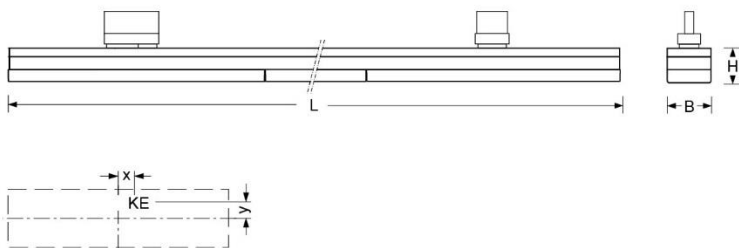

Stromschienenleuchte. Gehäuse aus Stahlblech lackiert. Gehäusefarbe weißaluminium RAL 9006. Direkt breitstrahlend. Transluzente Einzellinsenoptik aus Acryl mit seitlicher Abstrahlung. Elektrischer Anschluss über 3-Phasen-Stromschiene + DALI Adapter Typ DPSN (Dimmbar). Für Stromschienensystem Lichtwerk DPSN/DPSNA, Global Trac DALI.

- Artikelnummer: 7721546606
- Gehäusematerial: Stahl
- Gehäusefarbe: weißaluminium RAL 9006
- Lichtverteilung: direkt breitstrahlend
- Montageart: Stromschienenmontage
- Prüfzeichen: IP 20, Schutzklasse I, F, Indoor, CE

## Abmessungen

- Abmessungen LxBxH/DxH: 1525 x 55 x 40 (mm)
- Gewicht (netto): 2.8 (kg)

## Lichttechnik/Elektrotechnik

- Bestückung: LED, Farbwiedergabe/Lichtfarbe CRI ≥ 80 / 4000K
- Direkt/Indirekt: 98 % / 2 %
- UGR q/l: 19.7 / 20.1
- Leuchtenlichtstrom: 5500 (lm)
- Lampenlebensdauer: 050000h L80/B10
- Leuchten Lichtausbeute: 165 (lm/W)
- Systemleistung: 33 (W)
- Betriebsgerät: Elektronischer Treiber DALI (1 Stück)
- Netzspannung max.: 230 V / 50 Hz
- Energieeffizienzklasse: D