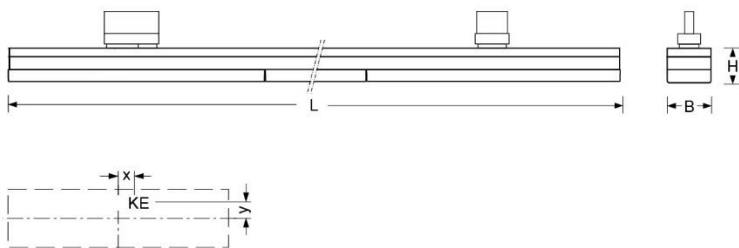

Stromschienenleuchte. Gehäuse aus Stahlblech lackiert. Gehäusefarbe schwarz RAL 9005. Direkt breitstrahlend. Transluzente Einzellinsenoptik aus Acryl mit seitlicher Abstrahlung. Elektrischer Anschluss über 3-Phasen-Stromschiene + DALI Adapter Typ DPSN (Dimmbar). Für Stromschienensystem Lichtwerk DPSN/DPSNA, Global Trac DALI.

- Artikelnummer: 7721546604
- Gehäusematerial: Stahl
- Gehäusefarbe: schwarz RAL 9005
- Lichtverteilung: direkt breitstrahlend
- Montageart: Stromschienenmontage
- Prüfzeichen: IP 20, Schutzklasse I, F, Indoor, CE

Abmessungen

- Abmessungen LxBxH/DxH: 1525 x 55 x 40 (mm)
- Gewicht (netto): 2.8 (kg)

Lichttechnik/Elektrotechnik

- Bestückung: LED, Farbwiedergabe/Lichtfarbe CRI \geq 80 / 4000K
- Direkt/Indirekt: 98 % / 2 %
- UGR q/l: 19.7 / 20.1
- Leuchtenlichtstrom: 5500 (lm)
- Lampenlebensdauer: 050000h L80/B10
- Leuchten Lichtausbeute: 165 (lm/W)
- Systemleistung: 33 (W)
- Betriebsgerät: Elektronischer Treiber DALI (1 Stück)
- Netzspannung max.: 230 V / 50 Hz
- Energieeffizienzklasse: D