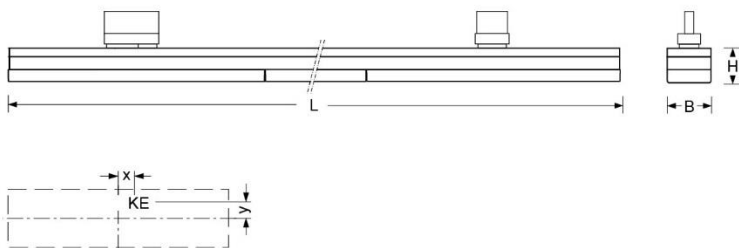

Stromschienenleuchte. Gehäuse aus Stahlblech lackiert. Gehäusefarbe weißaluminium RAL 9006. Direkt breitstrahlend. Transluzente Einzellinsenoptik aus Acryl mit seitlicher Abstrahlung. Elektrischer Anschluss über 3-Phasen-Stromschiene + Universal Adapter für ET (Schaltbar). Für Stromschienensystem Lichtwerk DPSN/DPSNA, Global Trac, Eutrac, Iguzzini, Ivela, Reggiani, Targetti.

- Artikelnummer: 7721444106
- Gehäusematerial: Stahl
- Gehäusefarbe: weißaluminium RAL 9006
- Lichtverteilung: direkt breitstrahlend
- Montageart: Stromschienenmontage
- Prüfzeichen: IP 20, Schutzklasse I, F, Indoor, CE

Abmessungen

- Abmessungen LxBxH/DxH: 1220 x 55 x 40 (mm)
- Gewicht (netto): 2.2 (kg)

Lichttechnik/Elektrotechnik

- Bestückung: LED, Farbwiedergabe/Lichtfarbe CRI ≥ 80 / 4000K
- Direkt/Indirekt: 98 % / 2 %
- UGR q/l: 19.7 / 20.1
- Leuchtenlichtstrom: 4400 (lm)
- Lampenlebensdauer: 050000h L80/B10
- Leuchten Lichtausbeute: 165 (lm/W)
- Systemleistung: 27 (W)
- Betriebsgerät: Elektronischer Treiber (1 Stück)
- Netzspannung max.: 230 V / 50 Hz
- Energieeffizienzklasse: D