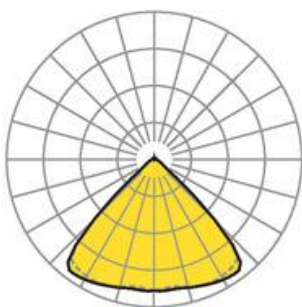

Stromschienenleuchte. Gehäuse aus Stahlblech lackiert. Gehäusefarbe weißaluminium RAL 9006. Direkt breitstrahlend. Transluzente Einzellinsenoptik aus Acryl mit seitlicher Abstrahlung. Elektrischer Anschluss über 3-Phasen-Stromschiene + Universal Adapter für ET (Schaltbar). Für Stromschienensystem Lichtwerk DPSN/DPSNA, Global Trac, Eutrac, Iguzzini, Ivela, Reggiani, Targetti.

- Artikelnummer: 7721444106
- Gehäusematerial: Stahl
- Gehäusefarbe: weißaluminium RAL 9006
- Lichtverteilung: direkt breitstrahlend
- Montageart: Stromschienenmontage
- Prüfzeichen: IP 20, Schutzklasse I, F, Indoor, CE

Abmessungen

- Abmessungen LxBxH/DxH: 1220 x 55 x 40 (mm)
- Gewicht (netto): 2.2 (kg)

Lichttechnik/Elektrotechnik

- Bestückung: LED, Farbwiedergabe/Lichtfarbe CRI ≥ 80 / 4000K
- Direkt/Indirekt: 98 % / 2 %
- UGR q/l: 19.7 / 20.1
- Leuchtenlichtstrom: 4400 (lm)
- Lampenlebensdauer: 050000h L80/B10
- Leuchten Lichtausbeute: 165 (lm/W)
- Systemleistung: 27 (W)
- Betriebsgerät: Elektronischer Treiber (1 Stück)
- Netzspannung max.: 230 V / 50 Hz
- Energieeffizienzklasse: D