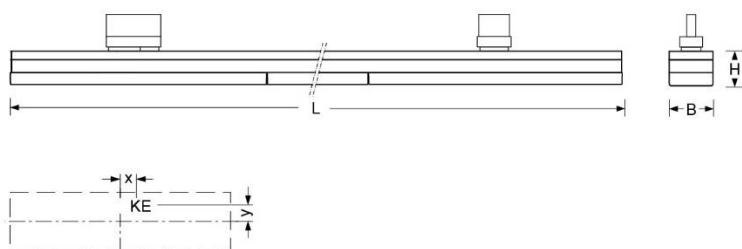

Stromschienenleuchte. Gehäuse aus Stahlblech lackiert. Gehäusefarbe schwarz RAL 9005. Direkt breitstrahlend. Transluzente Einzellinsenoptik aus Acryl mit seitlicher Abstrahlung. Elektrischer Anschluss über 3-Phasen-Stromschiene + Universal Adapter für ET (Schaltbar). Für Stromschienensystem Lichtwerk DPSN/DPSNA, Global Trac, Eutrac, Iguzzini, Ivela, Reggiani, Targetti.

- Artikelnummer: 7721444104
- Gehäusematerial: Stahl
- Gehäusefarbe: schwarz RAL 9005
- Lichtverteilung: direkt breitstrahlend
- Montageart: Stromschienenmontage
- Prüfzeichen: IP 20, Schutzklasse I, F, Indoor, CE

## Abmessungen

- Abmessungen LxBxH/DxH: 1220 x 55 x 40 (mm)
- Gewicht (netto): 2.2 (kg)

## Lichttechnik/Elektrotechnik

- Bestückung: LED, Farbwiedergabe/Lichtfarbe CRI ≥ 80 / 4000K
- Direkt/Indirekt: 98 % / 2 %
- UGR q/l: 19.7 / 20.1
- Leuchtenlichtstrom: 4400 (lm)
- Lampenlebensdauer: 050000h L80/B10
- Leuchten Lichtausbeute: 165 (lm/W)
- Systemleistung: 27 (W)
- Betriebsgerät: Elektronischer Treiber (1 Stück)
- Netzspannung max.: 230 V / 50 Hz
- Energieeffizienzklasse: D