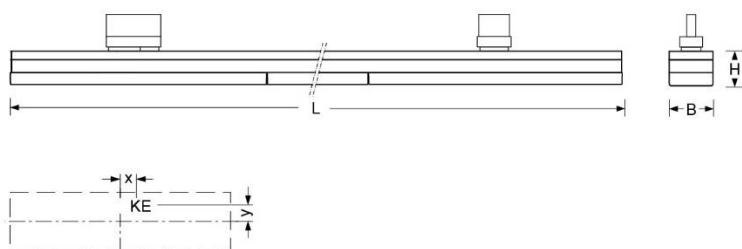

Stromschienenleuchte. Gehäuse aus Stahlblech lackiert. Gehäusefarbe weißaluminium RAL 9006. Direkt breitstrahlend. Transluzente Einzellinsenoptik aus Acryl mit seitlicher Abstrahlung. Elektrischer Anschluss über 3-Phasen-Stromschiene + DALI Adapter Typ DPSN (Dimmbar). Für Stromschienensystem Lichtwerk DPSN/DPSNA, Global Trac DALI.

- Artikelnummer: 7721446606
- Gehäusematerial: Stahl
- Gehäusefarbe: weißaluminium RAL 9006
- Lichtverteilung: direkt breitstrahlend
- Montageart: Stromschienenmontage
- Prüfzeichen: IP 20, Schutzklasse I, F, Indoor, CE

## Abmessungen

- Abmessungen LxBxH/DxH: 1220 x 55 x 40 (mm)
- Gewicht (netto): 2.2 (kg)