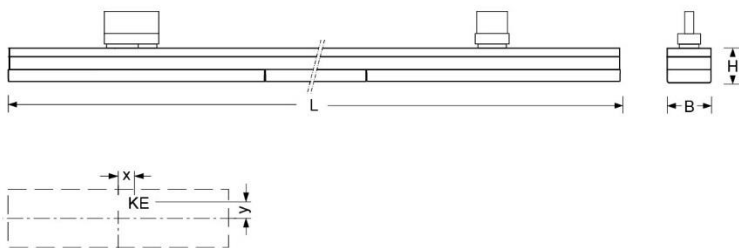

Stromschienenleuchte. Gehäuse aus Stahlblech lackiert. Gehäusefarbe schwarz RAL 9005. Direkt breitstrahlend. Transluzente Einzellinsenoptik aus Acryl mit seitlicher Abstrahlung. Elektrischer Anschluss über 3-Phasen-Stromschiene + DALI Adapter Typ DPSN (Dimmbar). Für Stromschienensystem Lichtwerk DPSN/DPSNA, Global Trac DALI.

- Artikelnummer: 7721446604
- Gehäusematerial: Stahl
- Gehäusefarbe: schwarz RAL 9005
- Lichtverteilung: direkt breitstrahlend
- Montageart: Stromschienenmontage
- Prüfzeichen: IP 20, Schutzklasse I, F, Indoor, CE

Abmessungen

- Abmessungen LxBxH/DxH: 1220 x 55 x 40 (mm)
- Gewicht (netto): 2.2 (kg)

Lichttechnik/Elektrotechnik

- Bestückung: LED, Farbwiedergabe/Lichtfarbe CRI ≥ 80 / 4000K
- Direkt/Indirekt: 98 % / 2 %
- UGR q/l: 19.7 / 20.1
- Leuchtenlichtstrom: 4400 (lm)
- Lampenlebensdauer: 050000h L80/B10
- Leuchten Lichtausbeute: 165 (lm/W)
- Systemleistung: 27 (W)
- Betriebsgerät: Elektronischer Treiber DALI (1 Stück)
- Netzspannung max.: 230 V / 50 Hz
- Energieeffizienzklasse: D