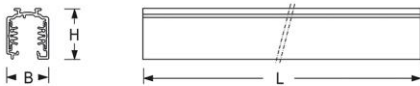

Stromschiene. Alu-Strangpressprofil, max. 16A inkl. DALI-Steuerungsleitungen, Schiene beliebig kürzbar. Gehäusefarbe weiß. Dreiphasenstromschiene 7-polig, 3 x 16A / N / PE + DALI. Geeignet für Leuchten mit 3-Ph.-Stromsch.-Adapter (ET) von Lichtwerk, Global Trac, Eutrac, Iguzzini, Ivela, Powergear, Reggiani, Targetti, Zumtobel und 5-Ph.Stromsch.-Adapter (DALI) von Lichtwerk, Global Trac.

- Artikelnummer: 3244410100
- Gehäusematerial: Aluminium
- Gehäusefarbe: weiß
- Montageart: Stromschienenmontage, Lichtstruktur
- Prüfzeichen: IP 20, Schutzklasse I, Indoor, CE

Abmessungen

- Abmessungen LxBxH/DxH: 4000 x 31.4 x 37.8 (mm)
- Gewicht (netto): 4.5 (kg)