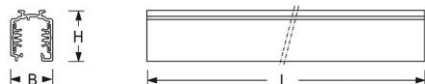

Stromschiene. Alu-Strangpressprofil, max. 16A inkl. DALI-Steuerungsleitungen, Schiene beliebig kürzbar. Gehäusefarbe schwarz. Dreiphasenstromschiene 7-polig, 3 x 16A / N / PE + DALI. Geeignet für Leuchten mit 3-Ph.-Stromsch.-Adapter (ET) von Lichtwerk, Global Trac, Eutrac, Iguzzini, Ivela, Powergear, Reggiani, Targetti, Zumtobel und 5-Ph.Stromsch.-Adapter (DALI) von Lichtwerk, Global Trac.

- Artikelnummer: 3244410104
- Gehäusematerial: Aluminium
- Gehäusefarbe: schwarz
- Montageart: Stromschienenmontage, Lichtstruktur
- Prüfzeichen: IP 20, Schutzklasse I, Indoor, CE

Abmessungen

- Abmessungen LxBxH/DxH: 4000 x 31.4 x 37.8 (mm)
- Gewicht (netto): 4.5 (kg)